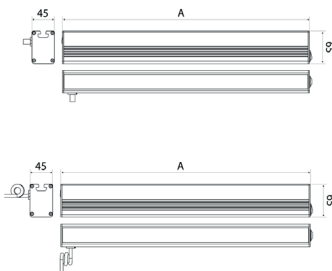

LED Arbeitsplatzleuchte

LED workplace luminaire

PROFILED DC, 900 mm, Abdeckung Mikroprismen, 24V DC

Artikel-Nr.:	150614-01
EAN:	4260556623788
Zolltarifnr.:	94054099

Bestellnr.:	150614-01
Modell:	PROFILED
Bauform:	Profilleuchte mit T-Nut rückseitig
Leuchtmittel:	SMD LED
Lampenleistung:	~21 W
Lampenlichtstrom:	3150 lm
Lampenlichtausbeute:	145 lm/W
Lichtverteilung:	direkt
Lichtfarbe:	Tageslichtweiß (5200 - 5700K)
Anschlusswert Leuchte:	24V DC ± 10%
Anschluss Leuchte:	M12 Steckverbinder A-kodiert
Schutzart:	IP40
Schutzklasse:	III
Entblendung:	Mikroprismen
Abstrahlwinkel:	100°
Betriebstemperatur:	-10... +60 °C
Farbwiedergabe (Ra):	> 85
Lampenlebensdauer:	> 60.000 h
Material Gehäuse:	Aluminium
Material Abdeckung:	Kunststoff
Höhe [B] x Breite [C]:	65 mm x 45 mm
Länge [A]:	900 mm
Gewicht:	1650 g
Bruttogewicht:	2200 g
Risikogruppe:	freie Gruppe
Befestigungszubehör:	optional
Dimmbar:	optional über Zubehör
Kennzeichnung:	CE
Gefertigt in:	Deutschland
Besonderheit:	Universal- und Systemleuchte

Order number:	150614-01
Model:	PROFILED
Type:	profiled luminaire with t-slot backsided
Illuminant:	SMD LED
Power consumption:	~21 W
Lamp luminous flux:	3150 lm
Lamp luminous efficiency:	145 lm/W
Light distribution:	direct
Light colour:	daylight white (5200 - 5700K)
Connected load:	24V DC ± 10%
Connection (connector):	M12 A-type encoded
Degree of protection:	IP40
Class of protection:	III
Glare-free	micro prisms
Beam angle (optics):	100°
Operating temperature:	-10... +60 °C
Colour rendering (Ra):	> 85
Lamps lifetime:	> 60,000 h
Housing material:	aluminium
Cover material:	plastics
Height [B] x Width [C]:	65 mm x 45 mm
Length [A]:	900 mm
Weight (net):	1650 g
Gross weight:	2200 g
Risk group (DIN EN 62471):	free group
Mounting accessories:	optional
Dimmable:	via optional accessory
Marking:	CE
Made in:	Germany
Feature:	universal lighting and/or system luminaire