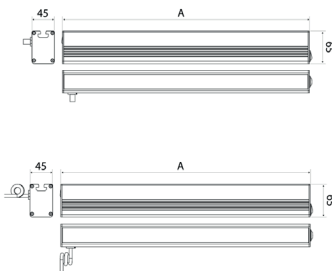

LED Arbeitsplatzleuchte

LED workplace luminaire

PROFILED DC, 1000 mm, Abdeckung Mikroprismen, 24V DC

Artikel-Nr.:	150714-01
EAN:	4260556623795
Zolltarifnr.:	94054099

Bestellnr.:	150714-01
Modell:	PROFILED
Bauform:	Profilleuchte mit T-Nut rückseitig
Leuchtmittel:	SMD LED
Lampenleistung:	~23 W
Lampenlichtstrom:	3465 lm
Lampenlichtausbeute:	145 lm/W
Lichtverteilung:	direkt
Lichtfarbe:	Tageslichtweiß (5200 - 5700K)
Anschlusswert Leuchte:	24V DC ± 10%
Anschluss Leuchte:	M12 Steckverbinder A-kodiert
Schutzart:	IP40
Schutzklasse:	III
Entblendung:	Mikroprismen
Abstrahlwinkel:	100°
Betriebstemperatur:	-10...+60 °C
Farbwiedergabe (Ra):	> 85
Lampenlebensdauer:	> 60.000 h
Material Gehäuse:	Aluminium
Material Abdeckung:	Kunststoff
Höhe [B] x Breite [C]:	65 mm x 45 mm
Länge [A]:	1000 mm
Gewicht:	1875 g
Bruttogewicht:	2520 g
Risikogruppe:	freie Gruppe
Befestigungszubehör:	optional
Dimmbar:	optional über Zubehör
Kennzeichnung:	CE
Gefertigt in:	Deutschland
Besonderheit:	Universal- und Systemleuchte

Order number:	150714-01
Model:	PROFILED
Type:	profiled luminaire with t-slot backsided
Illuminant:	SMD LED
Power consumption:	~23 W
Lamp luminous flux:	3465 lm
Lamp luminous efficiency:	145 lm/W
Light distribution:	direct
Light colour:	daylight white (5200 - 5700K)
Connected load:	24V DC ± 10%
Connection (connector):	M12 A-type encoded
Degree of protection:	IP40
Class of protection:	III
Glare-free	micro prisms
Beam angle (optics):	100°
Operating temperature:	-10...+60 °C
Colour rendering (Ra):	> 85
Lamps lifetime:	> 60,000 h
Housing material:	aluminium
Cover material:	plastics
Height [B] x Width [C]:	65 mm x 45 mm
Length [A]:	1000 mm
Weight (net):	1875 g
Gross weight:	2520 g
Risk group (DIN EN 62471):	free group
Mounting accessories:	optional
Dimmable:	via optional accessory
Marking:	CE
Made in:	Germany
Feature:	universal lighting and/or system luminaire