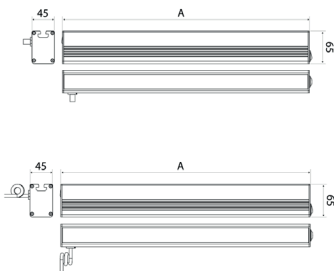

LED Arbeitsplatzleuchte

LED workplace luminaire

PROFILED DC, 1000 mm, Abdeckung Mikroprismen, 24V DC

Artikel-Nr.:	150714-01
EAN:	4260556623795
Zolltarifnr.:	94054099

Bestellnr.:	150714-01
Modell:	PROFILED
Bauform:	Profilleuchte mit T-Nut rückseitig
Leuchtmittel:	SMD LED
Lampenleistung:	~23 W
Lampenlichtstrom:	3465 lm
Lampenlichtausbeute:	145 lm/W
Lichtverteilung:	direkt
Lichtfarbe:	Tageslichtweiß (5200 - 5700K)
Anschlusswert Leuchte:	24V DC ± 10%
Anschluss Leuchte:	M12 Steckverbinder A-kodiert
Schutzart:	IP40
Schutzklasse:	III
Entblendung:	Mikroprismen
Abstrahlwinkel:	100°
Betriebstemperatur:	-10...+60 °C
Farbwiedergabe (Ra):	> 85
Lampenlebensdauer:	> 60.000 h
Material Gehäuse:	Aluminium
Material Abdeckung:	Kunststoff
Höhe [B] x Breite [C]:	65 mm x 45 mm
Länge [A]:	1000 mm
Gewicht:	1875 g
Bruttogewicht:	2520 g
Risikogruppe:	freie Gruppe
Befestigungszubehör:	optional
Dimmbar:	optional über Zubehör
Kennzeichnung:	CE
Gefertigt in:	Deutschland
Besonderheit:	Universal- und Systemleuchte

Order number:	150714-01
Model:	PROFILED
Type:	profiled luminaire with t-slot backsided
Illuminant:	SMD LED
Power consumption:	~23 W
Lamp luminous flux:	3465 lm
Lamp luminous efficiency:	145 lm/W
Light distribution:	direct
Light colour:	daylight white (5200 - 5700K)
Connected load:	24V DC ± 10%
Connection (connector):	M12 A-type encoded
Degree of protection:	IP40
Class of protection:	III
Glare-free	micro prisms
Beam angle (optics):	100°
Operating temperature:	-10...+60 °C
Colour rendering (Ra):	> 85
Lamps lifetime:	> 60,000 h
Housing material:	aluminium
Cover material:	plastics
Height [B] x Width [C]:	65 mm x 45 mm
Length [A]:	1000 mm
Weight (net):	1875 g
Gross weight:	2520 g
Risk group (DIN EN 62471):	free group
Mounting accessories:	optional
Dimmable:	via optional accessory
Marking:	CE
Made in:	Germany
Feature:	universal lighting and/or system luminaire