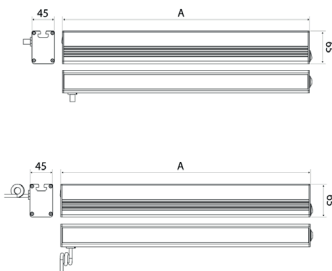

LED Arbeitsplatzleuchte

LED workplace luminaire

PROFILED DC, 1200 mm, Abdeckung Mikroprismen, 24V DC

Artikel-Nr.:	150814-01
EAN:	4260556623801
Zolltarifnr.:	94054099

Bestellnr.:	150814-01
Modell:	PROFILED
Bauform:	Profilleuchte mit T-Nut rückseitig
Leuchtmittel:	SMD LED
Lampenleistung:	~32 W
Lampenlichtstrom:	4410 lm
Lampenlichtausbeute:	145 lm/W
Lichtverteilung:	direkt
Lichtfarbe:	Tageslichtweiß (5200 - 5700K)
Anschlusswert Leuchte:	24V DC ± 10%
Anschluss Leuchte:	M12 Steckverbinder A-kodiert
Schutzart:	IP40
Schutzklasse:	III
Entblendung:	Mikroprismen
Abstrahlwinkel:	100°
Betriebstemperatur:	-10... +60 °C
Farbwiedergabe (Ra):	> 85
Lampenlebensdauer:	> 60.000 h
Material Gehäuse:	Aluminium
Material Abdeckung:	Kunststoff
Höhe [B] x Breite [C]:	65 mm x 45 mm
Länge [A]:	1200 mm
Gewicht:	2100 g
Bruttogewicht:	2850 g
Risikogruppe:	freie Gruppe
Befestigungszubehör:	optional
Dimmbar:	optional über Zubehör
Kennzeichnung:	CE
Gefertigt in:	Deutschland
Besonderheit:	Universal- und Systemleuchte

Order number:	150814-01
Model:	PROFILED
Type:	profiled luminaire with t-slot backsided
Illuminant:	SMD LED
Power consumption:	~32 W
Lamp luminous flux:	4410 lm
Lamp luminous efficiency:	145 lm/W
Light distribution:	direct
Light colour:	daylight white (5200 - 5700K)
Connected load:	24V DC ± 10%
Connection (connector):	M12 A-type encoded
Degree of protection:	IP40
Class of protection:	III
Glare-free	micro prisms
Beam angle (optics):	100°
Operating temperature:	-10...+60 °C
Colour rendering (Ra):	> 85
Lamps lifetime:	> 60,000 h
Housing material:	aluminium
Cover material:	plastics
Height [B] x Width [C]:	65 mm x 45 mm
Length [A]:	1200 mm
Weight (net):	2100 g
Gross weight:	2850 g
Risk group (DIN EN 62471):	free group
Mounting accessories:	optional
Dimmable:	via optional accessory
Marking:	CE
Made in:	Germany
Feature:	universal lighting and/or system luminaire