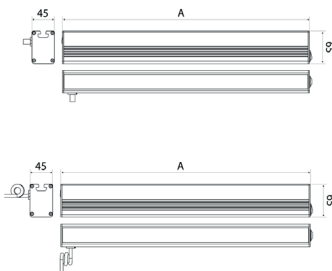

## PROFILED DC, 500 mm, mit Dimmer, Abdeckung Mikroprismen, 24V DC

<b>Artikel-Nr.:</b>	150314-02
<b>EAN:</b>	4260556623818
<b>Zolltarifnr.:</b>	94054099

<b>Bestellnr.:</b>	150314-02
<b>Modell:</b>	PROFILED
<b>Bauform:</b>	Profilleuchte mit T-Nut rückseitig
<b>Leuchtmittel:</b>	SMD LED
<b>Lampenleistung:</b>	~11 W
<b>Lampenlichtstrom:</b>	1575 lm
<b>Lampenlichtausbeute:</b>	145 lm/W
<b>Lichtverteilung:</b>	direkt
<b>Lichtfarbe:</b>	Tageslichtweiß (5200 - 5700K)
<b>Anschlusswert Leuchte:</b>	24V DC ± 10%
<b>Anschluss Leuchte:</b>	M12 Steckverbinder A-kodiert
<b>Schutzart:</b>	IP40
<b>Schutzklasse:</b>	III
<b>Entblendung:</b>	Mikroprismen
<b>Abstrahlwinkel:</b>	100°
<b>Betriebstemperatur:</b>	-10... +60 °C
<b>Farbwiedergabe (Ra):</b>	> 85
<b>Lampenlebensdauer:</b>	> 60.000 h
<b>Material Gehäuse:</b>	Aluminium
<b>Material Abdeckung:</b>	Kunststoff
<b>Höhe [B] x Breite [C]:</b>	65 mm x 45 mm
<b>Länge [A]:</b>	500 mm
<b>Gewicht:</b>	850 g
<b>Bruttogewicht:</b>	1300 g
<b>Risikogruppe:</b>	freie Gruppe
<b>Befestigungszubehör:</b>	optional
<b>Dimmbar:</b>	Dimmer intern
<b>Kennzeichnung:</b>	CE
<b>Gefertigt in:</b>	Deutschland
<b>Besonderheit:</b>	mit Dimmer, universell als Werkbankleuchte, Systemleuchte oder Industrieleuchte