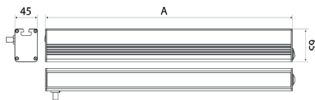

LED Arbeitsplatzleuchte

LED workplace luminaire

PPROFILED DC, 900 mm, mit Dimmer, Abdeckung Mikroprismen, 24V DC

Artikel-Nr.:	150614-02
EAN:	4260556623825
Zolltarifnr.:	94054099

Bestellnr.:	150614-02
Modell:	PROFILED
Bauform:	Profileleuchte mit T-Nut rückseitig
Leuchtmittel:	SMD LED
Lampenleistung:	~21 W
Lampenlichtstrom:	3150 lm
Lampenlichtausbeute:	145 lm/W
Lichtverteilung:	direkt
Lichtfarbe:	Tageslichtweiß (5200 - 5700K)
Anschlusswert Leuchte:	24V DC ± 10%
Anschluss Leuchte:	M12 Steckverbinder A-kodiert
Schutzart:	IP40
Schutzklasse:	III
Entblendung:	Mikroprismen
Abstrahlwinkel:	100°
Betriebstemperatur:	-10... +60 °C
Farbwiedergabe (Ra):	> 85
Lampenlebensdauer:	> 60.000 h
Material Gehäuse:	Aluminium
Material Abdeckung:	Kunststoff
Höhe [B] x Breite [C]:	65 mm x 45 mm
Länge [A]:	900 mm
Gewicht:	1650 g
Bruttogewicht:	2200 g
Risikogruppe:	freie Gruppe
Befestigungszubehör:	optional
Dimmbar:	Dimmer intern
Kennzeichnung:	CE
Gefertigt in:	Deutschland
Besonderheit:	mit Dimmer, universell als Werkbankleuchte, Systemleuchte oder Industrieleuchte

Order number:	150614-02
Model:	PROFILED
Type:	pprofiled luminaire with t-slot backsided
Illuminant:	SMD LED
Power consumption:	~21 W
Lamp luminous flux:	3150 lm
Lamp luminous efficiency:	145 lm/W
Light distribution:	direct
Light colour:	daylight white (5200 - 5700K)
Connected load:	24V DC ± 10%
Connection (connector):	M12 A-type encoded
Degree of protection:	IP40
Class of protection:	III
Glare-free	micro prisms
Beam angle (optics):	100°
Operating temperature:	-10... +60 °C
Colour rendering (Ra):	> 85
Lamps lifetime:	> 60,000 h
Housing material:	aluminium
Cover material:	plastics
Height [B] x Width [C]:	65 mm x 45 mm
Length [A]:	900 mm
Weight (net):	1650 g
Gross weight:	2200 g
Risk group (DIN EN 62471):	free group
Mounting accessories:	optional
Dimmable:	internal dimmer control
Marking:	CE
Made in:	Germany
Feature:	with dimming control, universally accepted as workbench lighting, system luminaire or industrial light