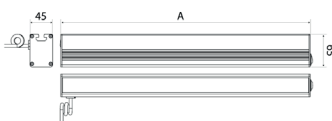

LED Arbeitsplatzleuchte

LED workplace luminaire

PPROFILED DC, 900 mm, mit Dimmer, Abdeckung Mikroprismen, 24V DC

Artikel-Nr.:	150614-02
EAN:	4260556623825
Zolltarifnr.:	94054099

Bestellnr.:	150614-02
Modell:	PROFILED
Bauform:	Profileleuchte mit T-Nut rückseitig
Leuchtmittel:	SMD LED
Lampenleistung:	~21 W
Lampenlichtstrom:	3150 lm
Lampenlichtausbeute:	145 lm/W
Lichtverteilung:	direkt
Lichtfarbe:	Tageslichtweiß (5200 - 5700K)
Anschlusswert Leuchte:	24V DC ± 10%
Anschluss Leuchte:	M12 Steckverbinder A-kodiert
Schutzart:	IP40
Schutzklasse:	III
Entblendung:	Mikroprismen
Abstrahlwinkel:	100°
Betriebstemperatur:	-10... +60 °C
Farbwiedergabe (Ra):	> 85
Lampenlebensdauer:	> 60.000 h
Material Gehäuse:	Aluminium
Material Abdeckung:	Kunststoff
Höhe [B] x Breite [C]:	65 mm x 45 mm
Länge [A]:	900 mm
Gewicht:	1650 g
Bruttogewicht:	2200 g
Risikogruppe:	freie Gruppe
Befestigungszubehör:	optional
Dimmbar:	Dimmer intern
Kennzeichnung:	CE
Gefertigt in:	Deutschland
Besonderheit:	mit Dimmer, universell als Werkbankleuchte, Systemleuchte oder Industrieleuchte

Order number:	150614-02
Model:	PROFILED
Type:	pprofiled luminaire with t-slot backsided
Illuminant:	SMD LED
Power consumption:	~21 W
Lamp luminous flux:	3150 lm
Lamp luminous efficiency:	145 lm/W
Light distribution:	direct
Light colour:	daylight white (5200 - 5700K)
Connected load:	24V DC ± 10%
Connection (connector):	M12 A-type encoded
Degree of protection:	IP40
Class of protection:	III
Glare-free	micro prisms
Beam angle (optics):	100°
Operating temperature:	-10... +60 °C
Colour rendering (Ra):	> 85
Lamps lifetime:	> 60,000 h
Housing material:	aluminium
Cover material:	plastics
Height [B] x Width [C]:	65 mm x 45 mm
Length [A]:	900 mm
Weight (net):	1650 g
Gross weight:	2200 g
Risk group (DIN EN 62471):	free group
Mounting accessories:	optional
Dimmable:	internal dimmer control
Marking:	CE
Made in:	Germany
Feature:	with dimming control, universally accepted as workbench lighting, system luminaire or industrial light