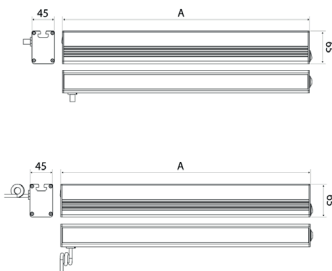

LED Arbeitsplatzleuchte

LED workplace luminaire

PPROFILED DC, 900 mm, mit Dimmer, Abdeckung Mikroprismen, 24V DC

Artikel-Nr.:	150614-02
EAN:	4260556623825
Zolltarifnr.:	94054099

Bestellnr.:	150614-02
Modell:	PROFILED
Bauform:	Profileleuchte mit T-Nut rückseitig
Leuchtmittel:	SMD LED
Lampenleistung:	~21 W
Lampenlichtstrom:	3150 lm
Lampenlichtausbeute:	145 lm/W
Lichtverteilung:	direkt
Lichtfarbe:	Tageslichtweiß (5200 - 5700K)
Anschlusswert Leuchte:	24V DC ± 10%
Anschluss Leuchte:	M12 Steckverbinder A-kodiert
Schutzart:	IP40
Schutzklasse:	III
Entblendung:	Mikroprismen
Abstrahlwinkel:	100°
Betriebstemperatur:	-10... +60 °C
Farbwiedergabe (Ra):	> 85
Lampenlebensdauer:	> 60.000 h
Material Gehäuse:	Aluminium
Material Abdeckung:	Kunststoff
Höhe [B] x Breite [C]:	65 mm x 45 mm
Länge [A]:	900 mm
Gewicht:	1650 g
Bruttogewicht:	2200 g
Risikogruppe:	freie Gruppe
Befestigungszubehör:	optional
Dimmbar:	Dimmer intern
Kennzeichnung:	CE
Gefertigt in:	Deutschland
Besonderheit:	mit Dimmer, universell als Werkbankleuchte, Systemleuchte oder Industrieleuchte

Order number:	150614-02
Model:	PROFILED
Type:	pprofiled luminaire with t-slot backsided
Illuminant:	SMD LED
Power consumption:	~21 W
Lamp luminous flux:	3150 lm
Lamp luminous efficiency:	145 lm/W
Light distribution:	direct
Light colour:	daylight white (5200 - 5700K)
Connected load:	24V DC ± 10%
Connection (connector):	M12 A-type encoded
Degree of protection:	IP40
Class of protection:	III
Glare-free	micro prisms
Beam angle (optics):	100°
Operating temperature:	-10... +60 °C
Colour rendering (Ra):	> 85
Lamps lifetime:	> 60,000 h
Housing material:	aluminium
Cover material:	plastics
Height [B] x Width [C]:	65 mm x 45 mm
Length [A]:	900 mm
Weight (net):	1650 g
Gross weight:	2200 g
Risk group (DIN EN 62471):	free group
Mounting accessories:	optional
Dimmable:	internal dimmer control
Marking:	CE
Made in:	Germany
Feature:	with dimming control, universally accepted as workbench lighting, system luminaire or industrial light