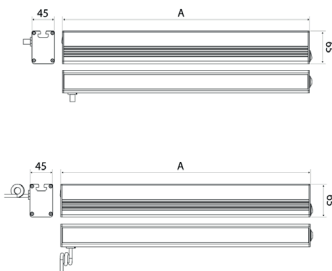

LED Arbeitsplatzleuchte

LED workplace luminaire

PROFILED DC, 1000 mm, mit Dimmer, Abdeckung Mikroprismen, 24V DC

Artikel-Nr.:	150714-02
EAN:	4260556623832
Zolltarifnr.:	94054099

Bestellnr.:	150714-02
Modell:	PROFILED
Bauform:	Profilleuchte mit T-Nut rückseitig
Leuchtmittel:	SMD LED
Lampenleistung:	~23 W
Lampenlichtstrom:	3565 lm
Lampenlichtausbeute:	145 lm/W
Lichtverteilung:	direkt
Lichtfarbe:	Tageslichtweiß (5200 - 5700K)
Anschlusswert Leuchte:	24V DC \pm 10%
Anschluss Leuchte:	M12 Steckverbinder A-kodiert
Schutzart:	IP40
Schutzklasse:	III
Entblendung:	Mikroprismen
Abstrahlwinkel:	100°
Betriebstemperatur:	-10... +60 °C
Farbwiedergabe (Ra):	> 85
Lampenlebensdauer:	> 60.000 h
Material Gehäuse:	Aluminium
Material Abdeckung:	Kunststoff
Höhe [B] x Breite [C]:	65 mm x 45 mm
Länge [A]:	1000 mm
Gewicht:	1875 g
Bruttogewicht:	2520 g
Risikogruppe:	freie Gruppe
Befestigungszubehör:	optional
Dimmbar:	Dimmer intern
Kennzeichnung:	CE
Gefertigt in:	Deutschland
Besonderheit:	mit Dimmer, universell als Werkbankleuchte, Systemleuchte oder Industrieleuchte

Order number:	150714-02
Model:	PROFILED
Type:	profiled luminaire with t-slot backsided
Illuminant:	SMD LED
Power consumption:	~23 W
Lamp luminous flux:	3565 lm
Lamp luminous efficiency:	145 lm/W
Light distribution:	direct
Light colour:	daylight white (5200 - 5700K)
Connected load:	24V DC ± 10%
Connection (connector):	M12 A-type encoded
Degree of protection:	IP40
Class of protection:	III
Glare-free	micro prisms
Beam angle (optics):	100°
Operating temperature:	-10... +60 °C
Colour rendering (Ra):	> 85
Lamps lifetime:	> 60,000 h
Housing material:	aluminium
Cover material:	plastics
Height [B] x Width [C]:	65 mm x 45 mm
Length [A]:	1000 mm
Weight (net):	1875 g
Gross weight:	2520 g
Risk group (DIN EN 62471):	free group
Mounting accessories:	optional
Dimmable:	internal dimmer control
Marking:	CE
Made in:	Germany
Feature:	with dimming control, universally accepted as workbench lighting, system luminaire or industrial light