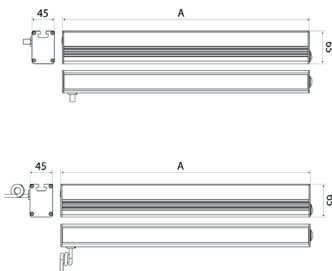

LED Arbeitsplatzleuchte

LED workplace luminaire

PROFILED DC, 1200 mm, mit Dimmer, Abdeckung Mikroprismen, 24V DC

Artikel-Nr.:	150814-02
EAN:	4260556623849
Zolltarifnr.:	94054099

Bestellnr.:	150814-02
Modell:	PROFILED
Bauform:	Profilleuchte mit T-Nut rückseitig
Leuchtmittel:	SMD LED
Lampenleistung:	~32 W
Lampenlichtstrom:	4410 lm
Lampenlichtausbeute:	145 lm/W
Lichtverteilung:	direkt
Lichtfarbe:	Tageslichtweiß (5200 - 5700K)
Anschlusswert Leuchte:	24V DC ± 10%
Anschluss Leuchte:	M12 Steckverbinder A-kodiert
Schutzart:	IP40
Schutzklasse:	III
Entblendung:	Mikroprismen
Abstrahlwinkel:	100°
Betriebstemperatur:	-10... +60 °C
Farbwiedergabe (Ra):	> 85
Lampenlebensdauer:	> 60.000 h
Material Gehäuse:	Aluminium
Material Abdeckung:	Kunststoff
Höhe [B] x Breite [C]:	65 mm x 45 mm
Länge [A]:	1200 mm
Gewicht:	2100 g
Bruttogewicht:	2850 g
Risikogruppe:	freie Gruppe
Befestigungszubehör:	optional
Dimmbar:	Dimmer intern
Kennzeichnung:	CE
Gefertigt in:	Deutschland
Besonderheit:	mit Dimmung, universell als Werkbankleuchte, Systemleuchte oder Industrieluchte

Order number:	150814-02
Model:	PROFILED
Type:	profiled luminaire with t-slot backsided
Illuminant:	SMD LED
Power consumption:	~32 W
Lamp luminous flux:	4410 lm
Lamp luminous efficiency:	145 lm/W
Light distribution:	direct
Light colour:	daylight white (5200 - 5700K)
Connected load:	24V DC ± 10%
Connection (connector):	M12 A-type encoded
Degree of protection:	IP40
Class of protection:	III
Glare-free	micro prisms
Beam angle (optics):	100°
Operating temperature:	-10... +60 °C
Colour rendering (Ra):	> 85
Lamps lifetime:	> 60,000 h
Housing material:	aluminium
Cover material:	plastics
Height [B] x Width [C]:	65 mm x 45 mm
Length [A]:	1200 mm
Weight (net):	2100 g
Gross weight:	2850 g
Risk group (DIN EN 62471):	free group
Mounting accessories:	optional
Dimmable:	internal dimmer control
Marking:	CE
Made in:	Germany
Feature:	with dimming control, universally accepted as workbench lighting, system luminaire or industrial light