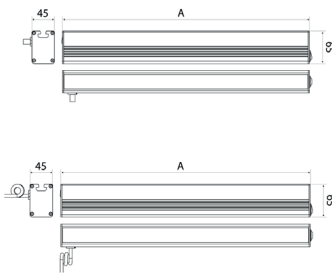

LED Arbeitsplatzleuchte

LED workplace luminaire

PROFILED AC, 500 mm, mit Dimmer, Abdeckung Mikroprismen, 220-240V AC

Artikel-Nr.:	150314-03
EAN:	4260556623856
Zolltarifnr.:	94054099

Bestellnr.:	150314-03
Modell:	PROFILED
Bauform:	Profilleuchte mit T-Nut rückseitig
Leuchtmittel:	SMD LED
Lampenleistung:	~14 W
Lampenlichtstrom:	1575 lm
Lampenlichtausbeute:	145 lm/W
Lichtverteilung:	direkt
Lichtfarbe:	Tageslichtweiß (5200 - 5700K)
Anschlusswert Leuchte:	220-240V AC ± 10%, 50-60 Hz
Betriebsgerät:	integriert
Anschluss Leuchte:	3m Anschlussleitung mit SCHUKO Winkelstecker
Schutzart:	IP40
Schutzklasse:	I
Entblendung:	Mikroprismen
Abstrahlwinkel:	100°
Betriebstemperatur:	-10... +45 °C
Farbwiedergabe (Ra):	> 85
Lampenlebensdauer:	> 50.000 h
Material Gehäuse:	Aluminium
Material Abdeckung:	Kunststoff
Höhe [B] x Breite [C]:	65 mm x 45 mm
Länge [A]:	500 mm
Gewicht:	1400 g
Bruttogewicht:	1850 g
Risikogruppe:	freie Gruppe
Befestigungszubehör:	optional
Kennzeichnung:	CE
Gefertigt in:	Deutschland
Besonderheit:	Universalleuchte

Order number:	150314-03
Model:	PROFILED
Type:	profiled luminaire with t-slot backsided
Illuminant:	SMD LED
Power consumption:	~14 W
Lamp luminous flux:	1575 lm
Lamp luminous efficiency:	145 lm/W
Light distribution:	direct
Light colour:	daylight white (5200 - 5700K)
Connected load:	220-240V AC ± 10%, 50-60 Hz
Power supply:	inbuilt
Connection (connector):	connection cable 3 m with angled SHUKO plug
Degree of protection:	IP40
Class of protection:	I
Glare-free	micro prisms
Beam angle (optics):	100°
Operating temperature:	-10... +45 °C
Colour rendering (Ra):	> 85
Lamps lifetime:	> 50,000 h
Housing material:	aluminium
Cover material:	plastics
Height [B] x Width [C]:	65 mm x 45 mm
Length [A]:	500 mm
Weight (net):	1400 g
Gross weight:	1850 g
Risk group (DIN EN 62471):	free group
Mounting accessories:	optional
Marking:	CE
Made in:	Germany
Feature:	universal luminaire