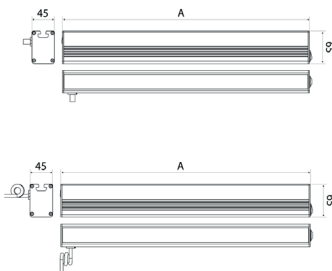

LED Arbeitsplatzleuchte

LED workplace luminaire

PROFILED AC, 500 mm, mit Dimmer, Abdeckung Mikroprismen, 220-240V AC

Artikel-Nr.:	150314-03
EAN:	4260556623856
Zolltarifnr.:	94054099

Bestellnr.:	150314-03
Modell:	PROFILED
Bauform:	Profilleuchte mit T-Nut rückseitig
Leuchtmittel:	SMD LED
Lampenleistung:	~14 W
Lampenlichtstrom:	1575 lm
Lampenlichtausbeute:	145 lm/W
Lichtverteilung:	direkt
Lichtfarbe:	Tageslichtweiß (5200 - 5700K)
Anschlusswert Leuchte:	220-240V AC ± 10%, 50-60 Hz
Betriebsgerät:	integriert
Anschluss Leuchte:	3m Anschlussleitung mit SCHUKO Winkelstecker
Schutzart:	IP40
Schutzklasse:	I
Entblendung:	Mikroprismen
Abstrahlwinkel:	100°
Betriebstemperatur:	-10... +45 °C
Farbwiedergabe (Ra):	> 85
Lampenlebensdauer:	> 50.000 h
Material Gehäuse:	Aluminium
Material Abdeckung:	Kunststoff
Höhe [B] x Breite [C]:	65 mm x 45 mm
Länge [A]:	500 mm
Gewicht:	1400 g
Bruttogewicht:	1850 g
Risikogruppe:	freie Gruppe
Befestigungszubehör:	optional
Kennzeichnung:	CE
Gefertigt in:	Deutschland
Besonderheit:	Universalleuchte

Order number:	150314-03
Model:	PROFILED
Type:	profiled luminaire with t-slot backsided
Illuminant:	SMD LED
Power consumption:	~14 W
Lamp luminous flux:	1575 lm
Lamp luminous efficiency:	145 lm/W
Light distribution:	direct
Light colour:	daylight white (5200 - 5700K)
Connected load:	220-240V AC ± 10%, 50-60 Hz
Power supply:	inbuilt
Connection (connector):	connection cable 3 m with angled SHUKO plug
Degree of protection:	IP40
Class of protection:	I
Glare-free	micro prisms
Beam angle (optics):	100°
Operating temperature:	-10... +45 °C
Colour rendering (Ra):	> 85
Lamps lifetime:	> 50,000 h
Housing material:	aluminium
Cover material:	plastics
Height [B] x Width [C]:	65 mm x 45 mm
Length [A]:	500 mm
Weight (net):	1400 g
Gross weight:	1850 g
Risk group (DIN EN 62471):	free group
Mounting accessories:	optional
Marking:	CE
Made in:	Germany
Feature:	universal luminaire