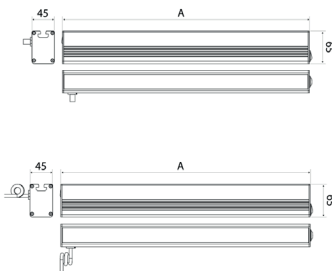

LED Arbeitsplatzleuchte

LED workplace luminaire

PROFILED AC, 900 mm, Abdeckung Mikroprismen, 220-240V AC

Artikel-Nr.:	150614-03
EAN:	4260556623863
Zolltarifnr.:	94054099

Bestellnr.:	150614-03
Modell:	PROFILED
Bauform:	Profilleuchte mit T-Nut rückseitig
Leuchtmittel:	SMD LED
Lampenleistung:	~27 W
Lampenlichtstrom:	3150 lm
Lampenlichtausbeute:	145 lm/W
Lichtverteilung:	direkt
Lichtfarbe:	Tageslichtweiß (5200 - 5700K)
Anschlusswert Leuchte:	220-240V AC ± 10%, 50-60 Hz
Betriebsgerät:	integriert
Anschluss Leuchte:	3m Anschlussleitung mit SCHUKO Winkelstecker
Schutzart:	IP40
Schutzklasse:	I
Entblendung:	Mikroprismen
Abstrahlwinkel:	100°
Betriebstemperatur:	-10... +45 °C
Farbwiedergabe (Ra):	> 85
Lampenlebensdauer:	> 50.000 h
Material Gehäuse:	Aluminium
Material Abdeckung:	Kunststoff
Höhe [B] x Breite [C]:	65 mm x 45 mm
Länge [A]:	900 mm
Gewicht:	2200 g
Bruttogewicht:	2750 g
Risikogruppe:	freie Gruppe
Befestigungszubehör:	optional
Kennzeichnung:	CE
Gefertigt in:	Deutschland
Besonderheit:	Universalleuchte

Order number:	150614-03
Model:	PROFILED
Type:	profiled luminaire with t-slot backsided
Illuminant:	SMD LED
Power consumption:	~27 W
Lamp luminous flux:	3150 lm
Lamp luminous efficiency:	145 lm/W
Light distribution:	direct
Light colour:	daylight white (5200 - 5700K)
Connected load:	220-240V AC ± 10%, 50-60 Hz
Power supply:	inbuilt
Connection (connector):	connection cable 3 m with angled SHUKO plug
Degree of protection:	IP40
Class of protection:	I
Glare-free	micro prisms
Beam angle (optics):	100°
Operating temperature:	-10... +45 °C
Colour rendering (Ra):	> 85
Lamps lifetime:	> 50,000 h
Housing material:	aluminium
Cover material:	plastics
Height [B] x Width [C]:	65 mm x 45 mm
Length [A]:	900 mm
Weight (net):	2200 g
Gross weight:	2750 g
Risk group (DIN EN 62471):	free group
Mounting accessories:	optional
Marking:	CE
Made in:	Germany
Feature:	universal luminaire