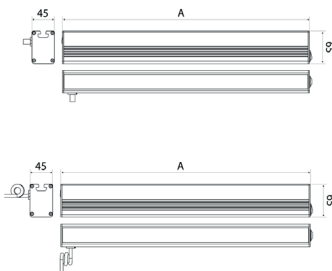

LED Arbeitsplatzleuchte

LED workplace luminaire

PROFILED AC, 1000 mm, Abdeckung Mikroprismen, 220-240V AC

Artikel-Nr.:	150714-03
EAN:	4260556623870
Zolltarifnr.:	94054099

Bestellnr.:	150714-03
Modell:	PROFILED
Bauform:	Profilleuchte mit T-Nut rückseitig
Leuchtmittel:	SMD LED
Lampenleistung:	~29 W
Lampenlichtstrom:	3465 lm
Lampenlichtausbeute:	145 lm/W
Lichtverteilung:	direkt
Lichtfarbe:	Tageslichtweiß (5200 - 5700K)
Anschlusswert Leuchte:	220-240V AC ± 10%, 50-60 Hz
Betriebsgerät:	integriert
Anschluss Leuchte:	3 m Anschlussleitung mit SCHUKO Winkelstecker
Schutzart:	IP40
Schutzklasse:	I
Entblendung:	Mikroprismen
Abstrahlwinkel:	100°
Betriebstemperatur:	-10... +45 °C
Farbwiedergabe (Ra):	> 85
Lampenlebensdauer:	> 50.000 h
Material Gehäuse:	Aluminium
Material Abdeckung:	Kunststoff
Höhe [B] x Breite [C]:	65 mm x 45 mm
Länge [A]:	1000 mm
Gewicht:	2400 g
Bruttogewicht:	3050 g
Risikogruppe:	freie Gruppe
Befestigungszubehör:	optional
Kennzeichnung:	CE
Gefertigt in:	Deutschland
Besonderheit:	Universalleuchte

Order number:	150714-03
Model:	PROFILED
Type:	profiled luminaire with t-slot backsided
Illuminant:	SMD LED
Power consumption:	~29 W
Lamp luminous flux:	3465 lm
Lamp luminous efficiency:	145 lm/W
Light distribution:	direct
Light colour:	daylight white (5200 - 5700K)
Connected load:	220-240V AC ± 10%, 50-60 Hz
Power supply:	inbuilt
Connection (connector):	connection cable 3 m with angled SCHUKO plug
Degree of protection:	IP40
Class of protection:	I
Glare-free	micro prisms
Beam angle (optics):	100°
Operating temperature:	-10... +45 °C
Colour rendering (Ra):	> 85
Lamps lifetime:	> 50,000 h
Housing material:	aluminium
Cover material:	plastics
Height [B] x Width [C]:	65 mm x 45 mm
Length [A]:	1000 mm
Weight (net):	2400 g
Gross weight:	3050 g
Risk group (DIN EN 62471):	free group
Mounting accessories:	optional
Marking:	CE
Made in:	Germany
Feature:	universal luminaire