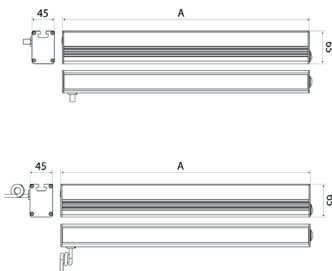

LED Arbeitsplatzleuchte

LED workplace luminaire

PROFILED AC, 500 mm, mit Dimmer, Abdeckung Mikroprismen, 220-240V AC

Artikel-Nr.:	150314-04
EAN:	4260556623894
Zolltarifnr.:	94054099

Bestellnr.:	150314-04
Modell:	PROFILED
Bauform:	Profilleuchte mit T-Nut rückseitig
Leuchtmittel:	SMD LED
Lampenleistung:	~14 W
Lampenlichtstrom:	1575 lm
Lampenlichtausbeute:	145 lm/W
Lichtverteilung:	direkt
Lichtfarbe:	Tageslichtweiß (5200 - 5700K)
Anschlusswert Leuchte:	220-240V AC ± 10%, 50-60 Hz
Betriebsgerät:	integriert
Anschluss Leuchte:	3m Anschlussleitung mit SCHUKO Winkelstecker
Schutzart:	IP40
Schutzklasse:	I
Entblendung:	Mikroprismen
Abstrahlwinkel:	100°
Betriebstemperatur:	-10... +45 °C
Farbwiedergabe (Ra):	> 85
Lampenlebensdauer:	> 50.000 h
Material Gehäuse:	Aluminium
Material Abdeckung:	Kunststoff
Höhe [B] x Breite [C]:	65 mm x 45 mm
Länge [A]:	500 mm
Gewicht:	1400 g
Bruttogewicht:	1850 g
Risikogruppe:	freie Gruppe
Befestigungszubehör:	optional
Dimmbar:	Dimmer intern
Kenzeichnung:	CE
Gefertigt in:	Deutschland
Besonderheit:	Universalleuchte mit Dimmer

Order number:	150314-04
Model:	PROFILED
Type:	profiled luminaire with t-slot backsided
Illuminant:	SMD LED
Power consumption:	~14 W
Lamp luminous flux:	1575 lm
Lamp luminous efficiency:	145 lm/W
Light distribution:	direct
Light colour:	daylight white (5200 - 5700K)
Connected load:	220-240V AC ± 10%, 50-60 Hz
Power supply:	inbuilt
Connection (connector):	connection cable 3 m with angled SHUKO plug
Degree of protection:	IP40
Class of protection:	I
Glare-free	micro prisms
Beam angle (optics):	100°
Operating temperature:	-10... +45 °C
Colour rendering (Ra):	> 85
Lamps lifetime:	> 50,000 h
Housing material:	aluminium
Cover material:	plastics
Height [B] x Width [C]:	65 mm x 45 mm
Length [A]:	500 mm
Weight (net):	1400 g
Gross weight:	1850 g
Risk group (DIN EN 62471):	free group
Mounting accessories:	optional
Dimmable:	internal dimmer control
Marking:	CE
Made in:	Germany
Feature:	universal luminaire, dimmable