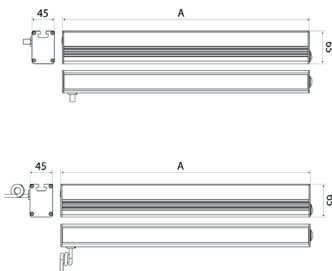

## PROFILED AC, 900 mm, mit Dimmer, Abdeckung Mikroprismen, 220-240V AC

<b>Artikel-Nr.:</b>	150614-04
<b>EAN:</b>	4260556623900
<b>Zolltarifnr.:</b>	94054099

<b>Bestellnr.:</b>	150614-04
<b>Modell:</b>	PROFILED
<b>Bauform:</b>	Profilleuchte mit T-Nut rückseitig
<b>Leuchtmittel:</b>	SMD LED
<b>Lampenleistung:</b>	~27 W
<b>Lampenlichtstrom:</b>	3150 lm
<b>Lampenlichtausbeute:</b>	145 lm/W
<b>Lichtverteilung:</b>	direkt
<b>Lichtfarbe:</b>	Tageslichtweiß (5200 - 5700K)
<b>Anschlusswert Leuchte:</b>	220-240V AC ± 10%, 50-60 Hz
<b>Betriebsgerät:</b>	integriert
<b>Anschluss Leuchte:</b>	3m Anschlussleitung mit SCHUKO Winkelstecker
<b>Schutzart:</b>	IP40
<b>Schutzklasse:</b>	I
<b>Entblendung:</b>	Mikroprismen
<b>Abstrahlwinkel:</b>	100°
<b>Betriebstemperatur:</b>	-10... +45 °C
<b>Farbwiedergabe (Ra):</b>	> 85
<b>Lampenlebensdauer:</b>	> 50.000 h
<b>Material Gehäuse:</b>	Aluminium
<b>Material Abdeckung:</b>	Kunststoff
<b>Höhe [B] x Breite [C]:</b>	65 mm x 45 mm
<b>Länge [A]:</b>	900 mm
<b>Gewicht:</b>	2200 g
<b>Bruttogewicht:</b>	2750 g
<b>Risikogruppe:</b>	freie Gruppe
<b>Befestigungszubehör:</b>	optional
<b>Dimmbar:</b>	Dimmer intern
<b>Kenzeichnung:</b>	CE
<b>Gefertigt in:</b>	Deutschland
<b>Besonderheit:</b>	Universalleuchte mit Dimmer