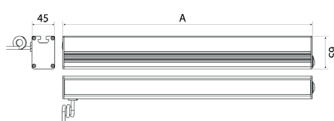

### PROFILED AC, 1000mm, mit Dimmer, Abdeckung Mikroprismen, 220-240V AC

<b>Artikel-Nr.:</b>	150714-04
<b>EAN:</b>	4260556623917
<b>Zolltarifnr.:</b>	94054099
<b>Bestellnr.:</b>	150714-04
<b>Modell:</b>	PROFILED
<b>Bauform:</b>	Profilleuchte mit T-Nut rückseitig
<b>Leuchtmittel:</b>	SMD LED
<b>Lampenleistung:</b>	~29 W
<b>Lampenlichtstrom:</b>	3465 lm
<b>Lampenlichtausbeute:</b>	145 lm/W
<b>Lichtverteilung:</b>	direkt
<b>Lichtfarbe:</b>	Tageslichtweiß (5200 - 5700K)
<b>Anschlusswert Leuchte:</b>	220-240V AC ± 10%, 50-60 Hz
<b>Betriebsgerät:</b>	integriert
<b>Anschluss Leuchte:</b>	3 m Anschlussleitung mit SCHUKO Winkelstecker
<b>Schutzart:</b>	IP40
<b>Schutzklasse:</b>	I
<b>Entblendung:</b>	Mikroprismen
<b>Abstrahlwinkel:</b>	100°
<b>Betriebstemperatur:</b>	-10... +45 °C
<b>Farbwiedergabe (Ra):</b>	> 85
<b>Lampenlebensdauer:</b>	> 50.000 h
<b>Material Gehäuse:</b>	Aluminium
<b>Material Abdeckung:</b>	Kunststoff
<b>Höhe [B] x Breite [C]:</b>	65 mm x 45 mm
<b>Länge [A]:</b>	1000 mm
<b>Gewicht:</b>	2400 g
<b>Bruttogewicht:</b>	3050 g
<b>Risikogruppe:</b>	freie Gruppe
<b>Befestigungszubehör:</b>	optional
<b>Dimmbar:</b>	Dimmer intern
<b>Kennzeichnung:</b>	CE
<b>Gefertigt in:</b>	Deutschland
<b>Besonderheit:</b>	Universalleuchte