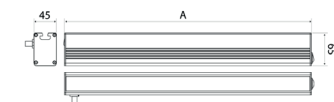

### PROFILED AC, 1000mm, mit Dimmer, Abdeckung Mikroprismen, 220-240V AC

<b>Artikel-Nr.:</b>	150714-04
<b>EAN:</b>	4260556623917
<b>Zolltarifnr.:</b>	94054099
<b>Bestellnr.:</b>	150714-04
<b>Modell:</b>	PROFILED
<b>Bauform:</b>	Profilleuchte mit T-Nut rückseitig
<b>Leuchtmittel:</b>	SMD LED
<b>Lampenleistung:</b>	~29 W
<b>Lampenlichtstrom:</b>	3465 lm
<b>Lampenlichtausbeute:</b>	145 lm/W
<b>Lichtverteilung:</b>	direkt
<b>Lichtfarbe:</b>	Tageslichtweiß (5200 - 5700K)
<b>Anschlusswert Leuchte:</b>	220-240V AC ± 10%, 50-60 Hz
<b>Betriebsgerät:</b>	integriert
<b>Anschluss Leuchte:</b>	3 m Anschlussleitung mit SCHUKO Winkelstecker
<b>Schutzart:</b>	IP40
<b>Schutzklasse:</b>	I
<b>Entblendung:</b>	Mikroprismen
<b>Abstrahlwinkel:</b>	100°
<b>Betriebstemperatur:</b>	-10... +45 °C
<b>Farbwiedergabe (Ra):</b>	> 85
<b>Lampenlebensdauer:</b>	> 50.000 h
<b>Material Gehäuse:</b>	Aluminium
<b>Material Abdeckung:</b>	Kunststoff
<b>Höhe [B] x Breite [C]:</b>	65 mm x 45 mm
<b>Länge [A]:</b>	1000 mm
<b>Gewicht:</b>	2400 g
<b>Bruttogewicht:</b>	3050 g
<b>Risikogruppe:</b>	freie Gruppe
<b>Befestigungszubehör:</b>	optional
<b>Dimmbar:</b>	Dimmer intern
<b>Kennzeichnung:</b>	CE
<b>Gefertigt in:</b>	Deutschland
<b>Besonderheit:</b>	Universalleuchte