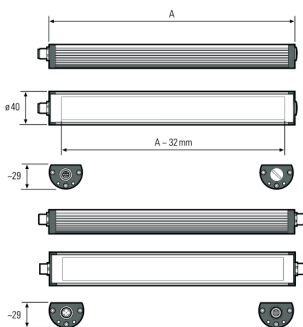

LED Maschinenleuchte
 LED machine luminaire

TUBELED_40 Element DC, 1040 mm, 24V DC

Artikel-Nr.:	119510-02
EAN:	4260556624389
Zolltarifnr.:	94054099

Bestellnr.:	119510-02
Modell:	TUBELED_40 Element
Bauform:	LED Aufbauleuchte
Leuchtmittel:	SMD LED
Lampenleistung:	~24 W
Lampenlichtstrom:	3780 lm
Lampenlichtausbeute:	145 lm/W
Lichtverteilung:	direkt
Lichtfarbe:	Tageslichtweiß (5200 - 5700K)
Anschlusswert Leuchte:	24V DC \pm 10%
Anschluss Leuchte:	M12 A-kodiert
Schutzart:	IP54
Schutzklasse:	III
Entblendung:	Diffusor, PMMA
Abstrahlwinkel:	100°
Betriebstemperatur:	-30... +70 °C
Farbwiedergabe (Ra):	> 85
Lampenlebensdauer:	> 60.000 h
Material Gehäuse:	Aluminium, Endkappen Kunststoff
Material Abdeckung:	PMMA, gefrostet
Höhe [B] x Breite [C]:	29 mm x 40 mm
Länge [A]:	1040 mm
Gewicht:	1290 g
Bruttogewicht:	1650 g
Risikogruppe:	freie Gruppe
Kennzeichnung:	CE
Befestigungszubehör:	optional
Dimmbar:	optional über Zubehör
Gefertigt in:	Deutschland
Besonderheit:	hohtemperaturbeständig