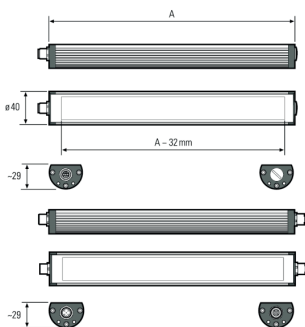

LED Maschinenleuchte
LED machine luminaire

TUBELED_40 Element AC, 280 mm, 220-240V AC

Artikel-Nr.:	119110-03
EAN:	4260556624426
Zolltarifnr.:	94054099

Bestellnr.:	119110-03
Modell:	TUBELED_40 Element
Bauform:	LED Aufbauleuchte
Leuchtmittel:	SMD LED
Lampenleistung:	~8,5 W
Lampenlichtstrom:	1030 lm
Lampenlichtausbeute:	127 lm/W
Lichtverteilung:	direkt
Lichtfarbe:	Tageslichtweiß (5200 - 5700K)
Anschlusswert Leuchte:	220-240V AC ± 10%, 50-60 Hz
Anschluss Leuchte:	M12 S-kodiert
Schutzart:	IP54
Schutzklasse:	I
Entblendung:	Diffusor, PMMA
Abstrahlwinkel:	100°
Betriebstemperatur:	-30... +50 °C
Farbwiedergabe (Ra):	> 80
Lampenlebensdauer:	> 50.000 h
Material Gehäuse:	Aluminium, Endkappen Kunststoff
Material Abdeckung:	PMMA, gefrostet
Höhe [B] x Breite [C]:	29 mm x 40 mm
Länge [A]:	280 mm
Gewicht:	340 g
Bruttogewicht:	550 g
Risikogruppe:	freie Gruppe
Kennzeichnung:	CE
Befestigungszubehör:	optional
Gefertigt in:	Deutschland
Besonderheit:	220-240V AC Anschluss, temperaturbeständig

Order number:	119110-03
Model:	TUBELED_40 Element
Type:	LED surface-mounted luminaire
Illuminant:	SMD LED
Power consumption:	~8,5 W
Lamp luminous flux:	1030 lm
Lamp luminous efficiency:	127 lm/W
Light distribution:	direct
Light colour:	daylight white (5200 - 5700K)
Connected load:	220-240V AC ± 10%, 50-60 Hz
Connection (connector):	M12 S-type encoded
Degree of protection:	IP54
Class of protection:	I
Glare-free	diffuser sheet for scattered light, PMMA
Beam angle (optics):	100°
Operating temperature:	-30... +50 °C
Colour rendering (Ra):	> 80
Lamps lifetime:	> 50,000 h
Housing material:	aluminium, endcaps made of plastics
Cover material:	PMMA, frosted
Height [B] x Width [C]:	29 mm x 40 mm
Length [A]:	280 mm
Weight (net):	340 g
Gross weight:	550 g
Risk group (DIN EN 62471):	free group
Marking:	CE
Mounting accessories:	optional
Made in:	Germany
Feature:	220-240V AC Anschluss, temperaturbeständig