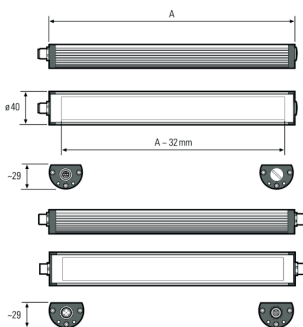

LED Maschinenleuchte
LED machine luminaire

TUBELED_40 Element AC, 280 mm, 220-240V AC

Artikel-Nr.:	119110-03
EAN:	4260556624426
Zolltarifnr.:	94054099

Bestellnr.:	119110-03
Modell:	TUBELED_40 Element
Bauform:	LED Aufbauleuchte
Leuchtmittel:	SMD LED
Lampenleistung:	~8,5 W
Lampenlichtstrom:	1030 lm
Lampenlichtausbeute:	127 lm/W
Lichtverteilung:	direkt
Lichtfarbe:	Tageslichtweiß (5200 - 5700K)
Anschlusswert Leuchte:	220-240V AC ± 10%, 50-60 Hz
Anschluss Leuchte:	M12 S-kodiert
Schutzart:	IP54
Schutzklasse:	I
Entblendung:	Diffusor, PMMA
Abstrahlwinkel:	100°
Betriebstemperatur:	-30... +50 °C
Farbwiedergabe (Ra):	> 80
Lampenlebensdauer:	> 50.000 h
Material Gehäuse:	Aluminium, Endkappen Kunststoff
Material Abdeckung:	PMMA, gefrostet
Höhe [B] x Breite [C]:	29 mm x 40 mm
Länge [A]:	280 mm
Gewicht:	340 g
Bruttogewicht:	550 g
Risikogruppe:	freie Gruppe
Kennzeichnung:	CE
Befestigungszubehör:	optional
Gefertigt in:	Deutschland
Besonderheit:	220-240V AC Anschluss, temperaturbeständig

Order number:	119110-03
Model:	TUBELED_40 Element
Type:	LED surface-mounted luminaire
Illuminant:	SMD LED
Power consumption:	~8,5 W
Lamp luminous flux:	1030 lm
Lamp luminous efficiency:	127 lm/W
Light distribution:	direct
Light colour:	daylight white (5200 - 5700K)
Connected load:	220-240V AC ± 10%, 50-60 Hz
Connection (connector):	M12 S-type encoded
Degree of protection:	IP54
Class of protection:	I
Glare-free	diffuser sheet for scattered light, PMMA
Beam angle (optics):	100°
Operating temperature:	-30... +50 °C
Colour rendering (Ra):	> 80
Lamps lifetime:	> 50,000 h
Housing material:	aluminium, endcaps made of plastics
Cover material:	PMMA, frosted
Height [B] x Width [C]:	29 mm x 40 mm
Length [A]:	280 mm
Weight (net):	340 g
Gross weight:	550 g
Risk group (DIN EN 62471):	free group
Marking:	CE
Mounting accessories:	optional
Made in:	Germany
Feature:	220-240V AC Anschluss, temperaturbeständig