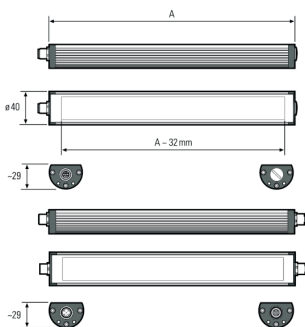

LED Maschinenleuchte
LED machine luminaire

TUBELED_40 Element AC, 1040 mm, 220-240V AC

Artikel-Nr.:	119510-03
EAN:	4260556624440
Zolltarifnr.:	94054099

Bestellnr.:	119510-03
Modell:	TUBELED_40 Element
Bauform:	LED Aufbauleuchte
Leuchtmittel:	SMD LED
Lampenleistung:	~34 W
Lampenlichtstrom:	5120 lm
Lampenlichtausbeute:	127 lm/W
Lichtverteilung:	direkt
Lichtfarbe:	Tageslichtweiß (5200 - 5700K)
Anschlusswert Leuchte:	220-240V AC ± 10%, 50-60 Hz
Anschluss Leuchte:	M12 S-kodiert
Schutzart:	IP54
Schutzklasse:	I
Entblendung:	Diffusor, PMMA
Abstrahlwinkel:	100°
Betriebstemperatur:	-30... +50 °C
Farbwiedergabe (Ra):	> 80
Lampenlebensdauer:	> 50.000 h
Material Gehäuse:	Aluminium, Endkappen Kunststoff
Material Abdeckung:	PMMA, gefrostet
Höhe [B] x Breite [C]:	29 mm x 40 mm
Länge [A]:	1040 mm
Gewicht:	1290 g
Bruttogewicht:	1650 g
Risikogruppe:	freie Gruppe
Kennzeichnung:	CE
Befestigungszubehör:	optional
Gefertigt in:	Deutschland
Besonderheit:	220-240V AC Anschluss, temperaturbeständig

Order number:	119510-03
Model:	TUBELED_40 Element
Type:	LED surface-mounted luminaire
Illuminant:	SMD LED
Power consumption:	~34 W
Lamp luminous flux:	5120 lm
Lamp luminous efficiency:	127 lm/W
Light distribution:	direct
Light colour:	daylight white (5200 - 5700K)
Connected load:	220-240V AC ± 10%, 50-60 Hz
Connection (connector):	M12 S-type encoded
Degree of protection:	IP54
Class of protection:	I
Glare-free	diffuser sheet for scattered light, PMMA
Beam angle (optics):	100°
Operating temperature:	-30... +50 °C
Colour rendering (Ra):	> 80
Lamps lifetime:	> 50,000 h
Housing material:	aluminium, endcaps made of plastics
Cover material:	PMMA, frosted
Height [B] x Width [C]:	29 mm x 40 mm
Length [A]:	1040 mm
Weight (net):	1290 g
Gross weight:	1650 g
Risk group (DIN EN 62471):	free group
Marking:	CE
Mounting accessories:	optional
Made in:	Germany
Feature:	220-240V AC Anschluss, temperaturbeständig