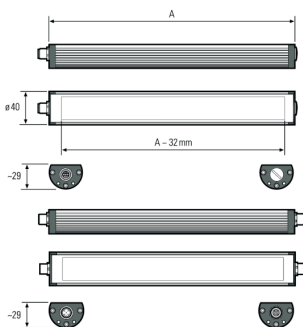

LED Maschinenleuchte
LED machine luminaire

TUBELED_40 Element AC, 1040 mm, 220-240V AC

Artikel-Nr.:	119510-03
EAN:	4260556624440
Zolltarifnr.:	94054099

Bestellnr.:	119510-03
Modell:	TUBELED_40 Element
Bauform:	LED Aufbauleuchte
Leuchtmittel:	SMD LED
Lampenleistung:	~34 W
Lampenlichtstrom:	5120 lm
Lampenlichtausbeute:	127 lm/W
Lichtverteilung:	direkt
Lichtfarbe:	Tageslichtweiß (5200 - 5700K)
Anschlusswert Leuchte:	220-240V AC ± 10%, 50-60 Hz
Anschluss Leuchte:	M12 S-kodiert
Schutzart:	IP54
Schutzklasse:	I
Entblendung:	Diffusor, PMMA
Abstrahlwinkel:	100°
Betriebstemperatur:	-30... +50 °C
Farbwiedergabe (Ra):	> 80
Lampenlebensdauer:	> 50.000 h
Material Gehäuse:	Aluminium, Endkappen Kunststoff
Material Abdeckung:	PMMA, gefrostet
Höhe [B] x Breite [C]:	29 mm x 40 mm
Länge [A]:	1040 mm
Gewicht:	1290 g
Bruttogewicht:	1650 g
Risikogruppe:	freie Gruppe
Kennzeichnung:	CE
Befestigungszubehör:	optional
Gefertigt in:	Deutschland
Besonderheit:	220-240V AC Anschluss, temperaturbeständig

Order number:	119510-03
Model:	TUBELED_40 Element
Type:	LED surface-mounted luminaire
Illuminant:	SMD LED
Power consumption:	~34 W
Lamp luminous flux:	5120 lm
Lamp luminous efficiency:	127 lm/W
Light distribution:	direct
Light colour:	daylight white (5200 - 5700K)
Connected load:	220-240V AC ± 10%, 50-60 Hz
Connection (connector):	M12 S-type encoded
Degree of protection:	IP54
Class of protection:	I
Glare-free	diffuser sheet for scattered light, PMMA
Beam angle (optics):	100°
Operating temperature:	-30... +50 °C
Colour rendering (Ra):	> 80
Lamps lifetime:	> 50,000 h
Housing material:	aluminium, endcaps made of plastics
Cover material:	PMMA, frosted
Height [B] x Width [C]:	29 mm x 40 mm
Length [A]:	1040 mm
Weight (net):	1290 g
Gross weight:	1650 g
Risk group (DIN EN 62471):	free group
Marking:	CE
Mounting accessories:	optional
Made in:	Germany
Feature:	220-240V AC Anschluss, temperaturbeständig