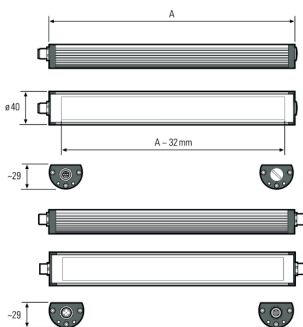

Lampenlebensdauer in Betriebsstunden (L80/B10)