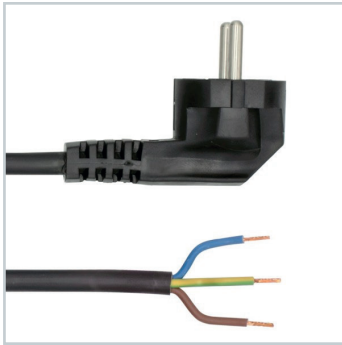

LED Zubehör
LED accessories

Netzanschlussleitung 220-240V AC, 3 m

Artikel-Nr.:	201200-02
EAN:	4260556623702
Zolltarifnr.:	85444290

Bestellnr.:	201200-02
Modell:	Netzanschlusskabel
Bauform:	Netzkabel, PVC, schwarz
Geeignet für:	INROLED_70
Anzahl:	1 Stück
Länge Kabel:	3 m
Kabelenden:	Schutzkontaktstecker, gewinkelt/ offene Enden
Polzahl:	3
Bemessungsspannung:	250V
Umgebungstemperatur:	-30...+90°C
Befestigung an Leuchte:	offene Enden
RoHS:	1
UL:	1
Gewicht:	300 g
Bruttogewicht:	400 g

Power supply cable 220-240V AC, 3 m

Artikel-Nr.:	201200-02
EAN:	4260556623702
Customs tariff number:	85444290

Order number:	201200-02
Model:	power supply cable
Type:	cable, PVC, black
Suitable for:	INROLED_70
Quantity:	1
Length of cable:	3 m
Cable ends:	SCHUKO plug, angled / open ends
Number of contacts:	3
Rated voltage:	250V
Operating temperature:	-30... +90°C
Connection:	open ends
RoHS:	1
UL:	1
Weight (net):	300 g
Gross weight:	400 g