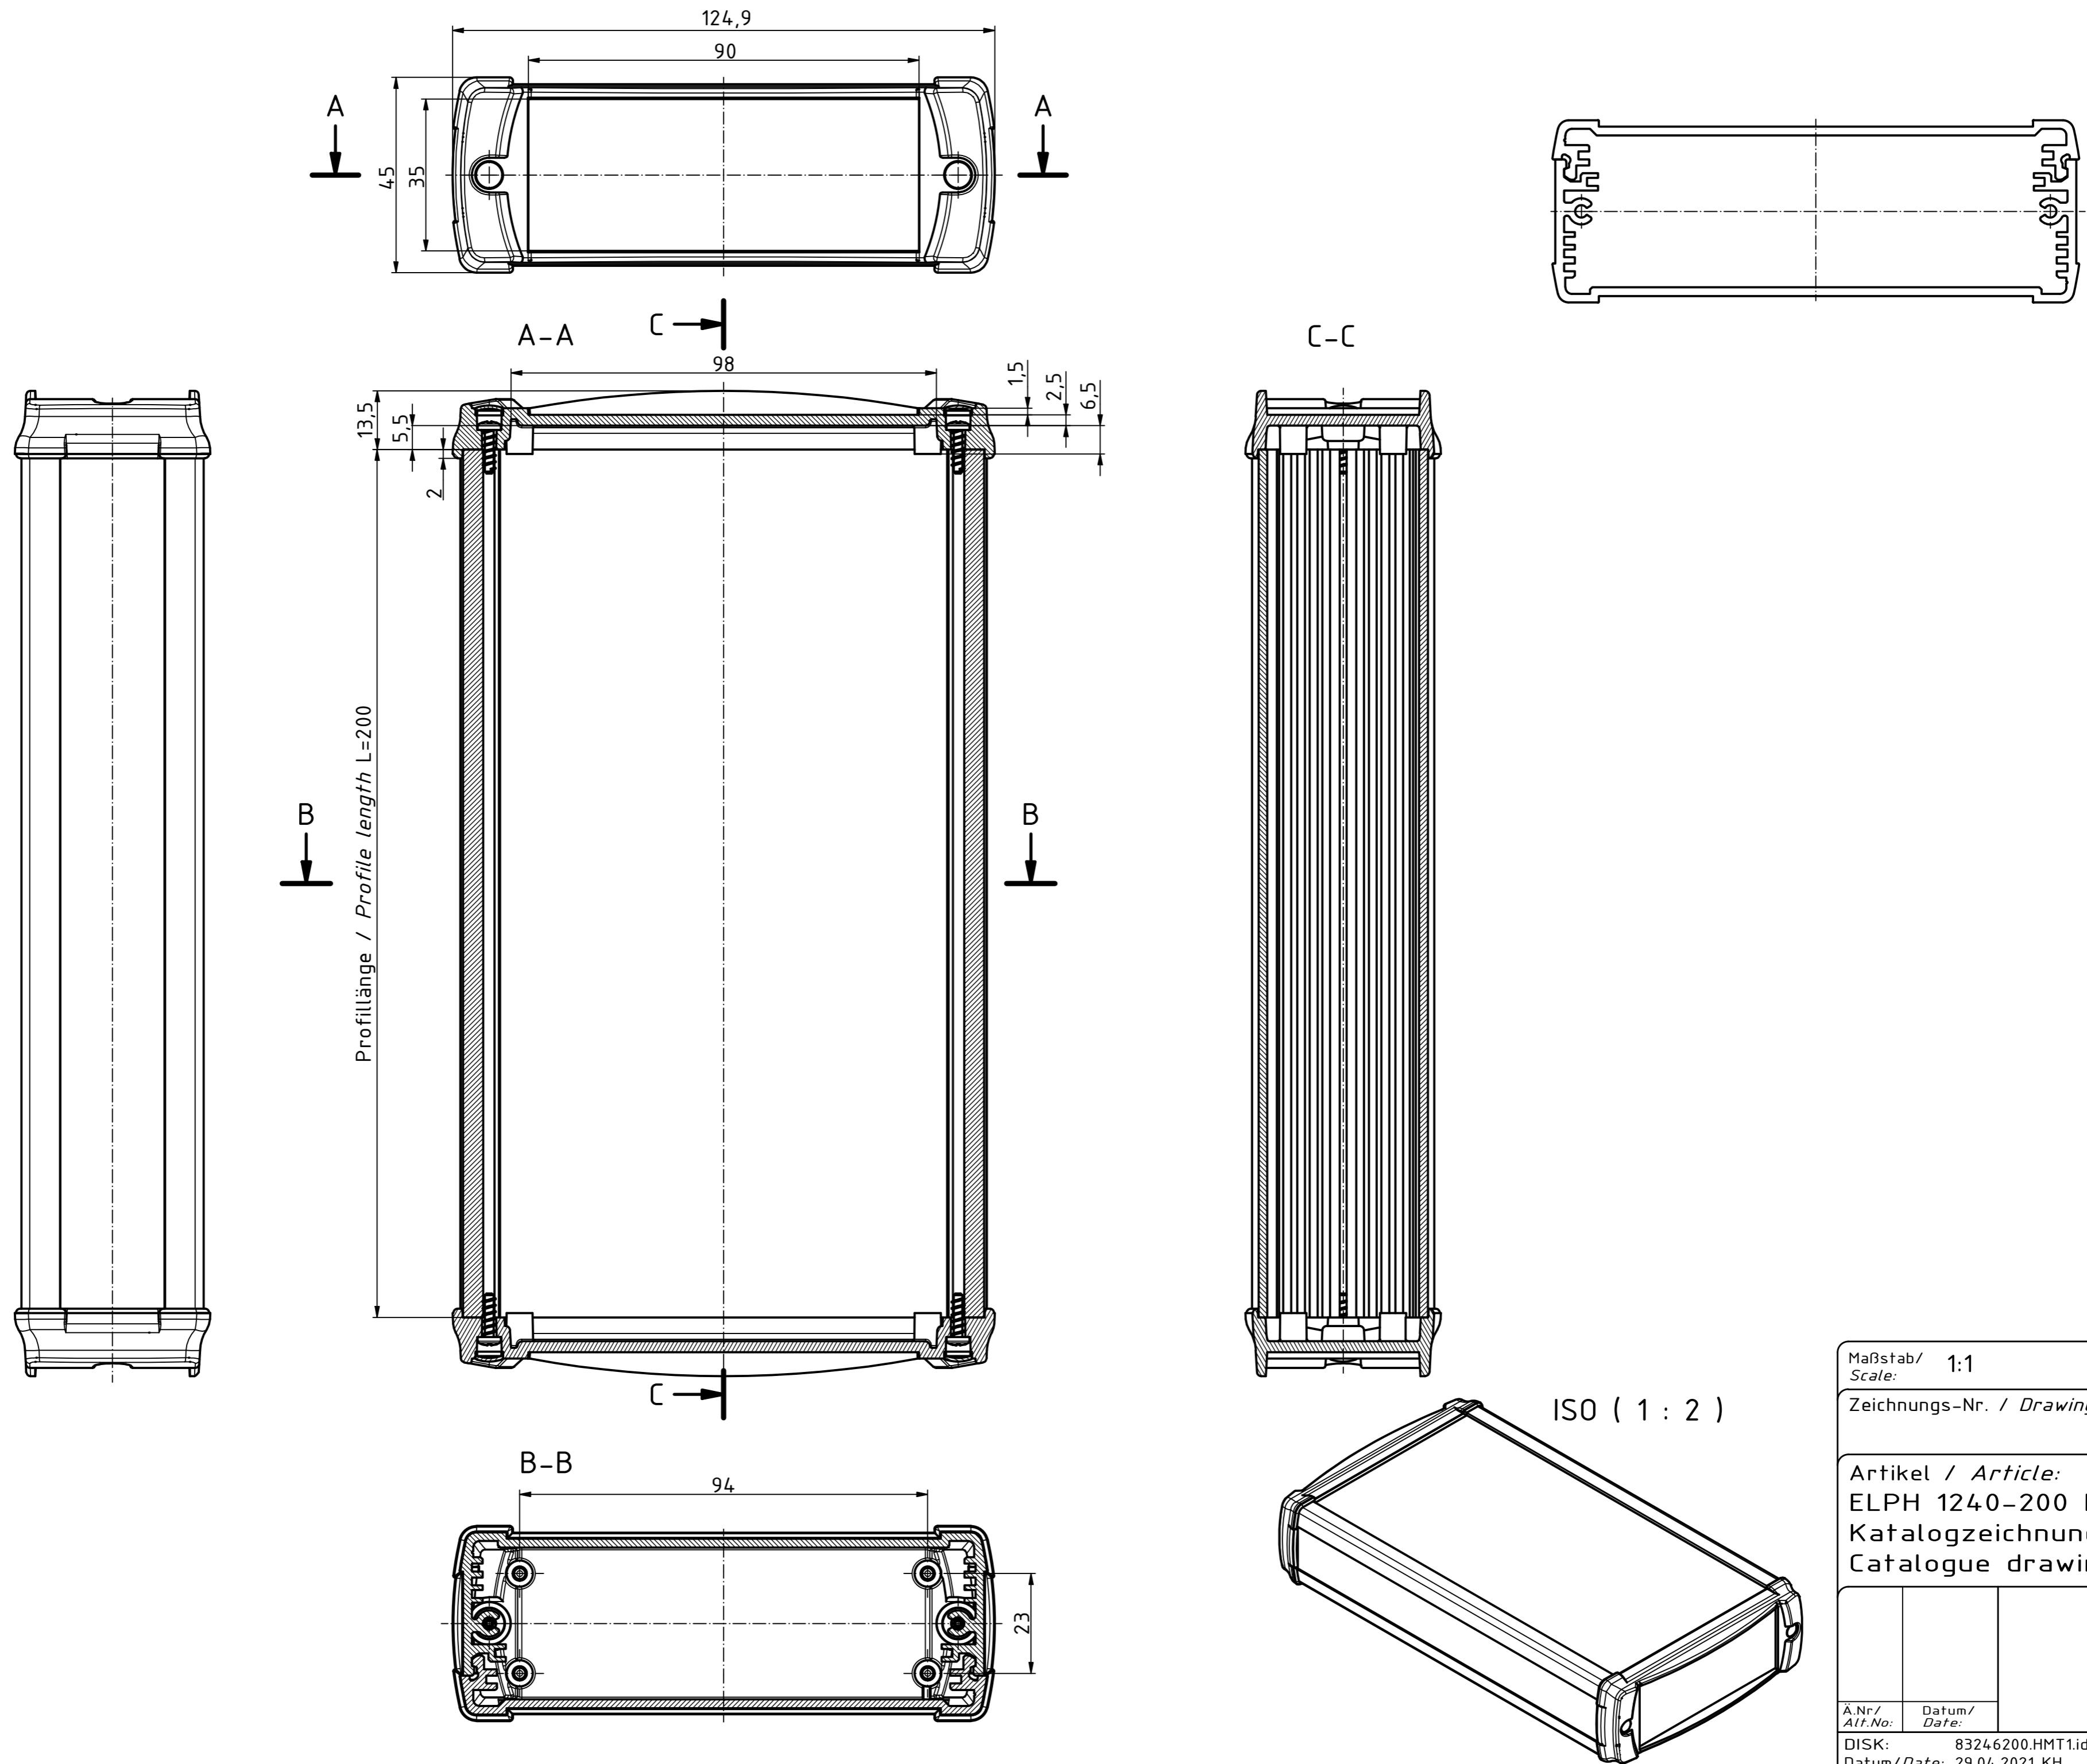

“Schutzvermerk nach DIN ISO 16016 beachten” “Please pay attention to copyright note DIN ISO 16016”

Maßstab/ Scale: 1:1

Zeichnungs-Nr. / Drawing-No.:

Artikel / Article:
ELPH 1240-200 D
Katalogzeichnung
Catalogue drawing

A.Nr./ Alt.No.: Datum/ Date:

DISK: 83246200.HMT1.idw
Datum/Date: 29.04.2021 KH