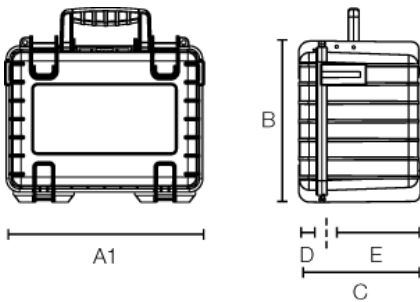

A (A1):	470 mm
B:	365 mm
C:	190 mm
A (A1) innen:	430 mm
B innen:	300 mm
C innen:	170 mm
D (Deckel) innen:	45 mm
E (Boden) innen:	125 mm

Produkteigenschaften

Innenausstattung	leer vorgestanzter Würfelschaum (SI) variable Facheinteilung (RPD)
Zertifikate	MIL-STD-801G UN 3480/81 UN 3090/91 ATA 300 IP67 STANAG 4280 DEF STAN 81-41
Material	PP
Volumen (L)	22,1