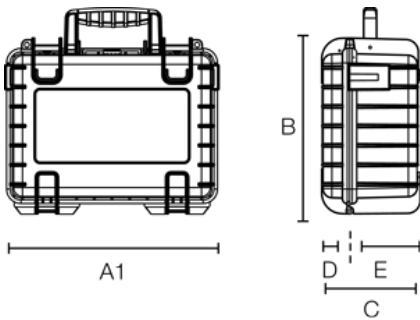

A (A1):	510 mm
B:	420 mm
C:	150 mm
A (A1) innen:	475 mm
B innen:	350 mm
C innen:	130 mm
D (Deckel) innen:	50 mm
E (Boden) innen:	80 mm

Produkteigenschaften

Innenausstattung	leer vorgestanzter Würfelschaum (SI)
Zertifikate	MIL-STD-801G UN 3480/81 UN 3090/91 ATA 300 IP67 STANAG 4280 DEF STAN 81-41
Material	PP
Volumen (L)	21,0