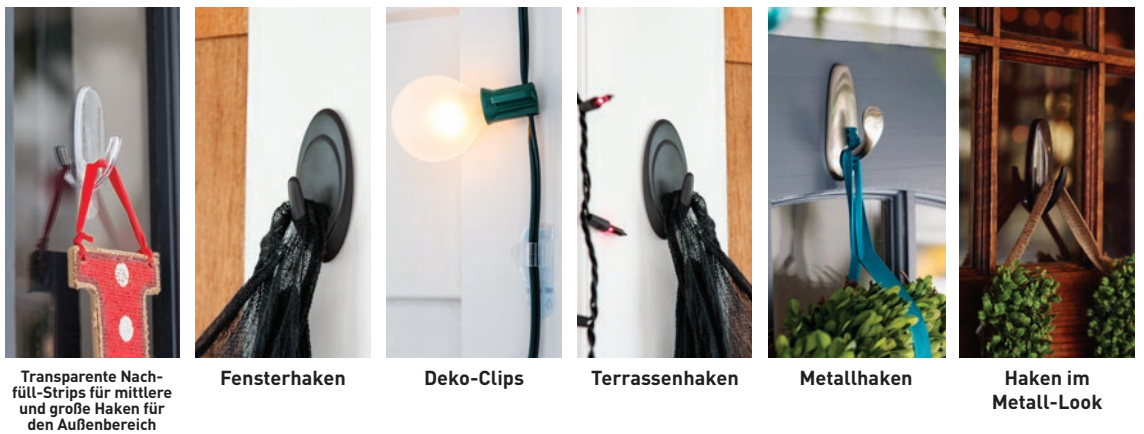

Beschädigungsfreie Befestigung

Keine Werkzeuge erforderlich

Starker Halt

Rückstandsfrei ablösbar

Command™ Produkte für den Außenbereich

Wasser- und UV-Beständigkeit sorgen bei den Command™ Produkten für den Außenbereich für festen Halt durch alle Jahreszeiten hindurch. Einfache Montage und Demontage – so können Sie für jede Jahreszeit neu dekorieren.

Gewichtslimit	900g	Bringen Sie die Clips im Abstand von 0,6 m an der Lichterkette an.	1.3kg	2.2kg	2.2kg
Weitere Größen/Farben	Auch in groß erhältlich.			Auch in geölter Bronze erhältlich.	
Geeignet, um Folgendes aufzuhängen	Fensterhaken für den Außenbereich	Blumenkränze	Lichterketten	Blumenkränze	Blumenkränze
	Thermometer	Lichtschläuche	Saison-Deko	Vogelhäuschen	
	Schilder am Fenster	Weihnachts-Beleuchtung	Grillbesteck		
		Verlängerungskabel	Poolzubehör		
		Glasfaserkabel	Kleine Pflanze		

Für Innen- und Außenbereich	Innenbereich	Innenbereich außer Feuchträume	Innenbereich außer Feuchträume	Innenbereich außer Feuchträume	Innen- oder Außenbereich	Innen- oder Außenbereich	Innenbereich
Wasserbeständige Strips					X	X	
Geeignet, um Folgendes aufzuhängen	Bilderrahmen	Dekoration	Beleuchtung	Besen	Handtücher	Lichterketten	Kabel
	Wandschmuck	Blumenkränze	Schmuck	Hüte und Jacken	Bademäntel	Lichtschläuche	Lichterketten
	Spiegel	Jacken	Zubehör	Schlüssel	Schwämme und Bürsten	Blumenkränze	
	Leinwände	Schlüssel	Schlüssel	Clipboards	Seife und Toilettenartikel	Saison-Deko	
	Poster	Taschen und Rucksäcke	Blumenkränze	Büroartikel	Makeup	Partydekoration	
	Wanduhren	Schmuck	Dekoration	Taschen und Rucksäcke	Badewannenspielzeug	Grillbesteck	
	Briefe	Schals und Accessoires		Reinigungszubehör	Aufbewahrung in Dusche und Frisiertisch	Thermometer	
	Dekoration					Vogelhäuschen	