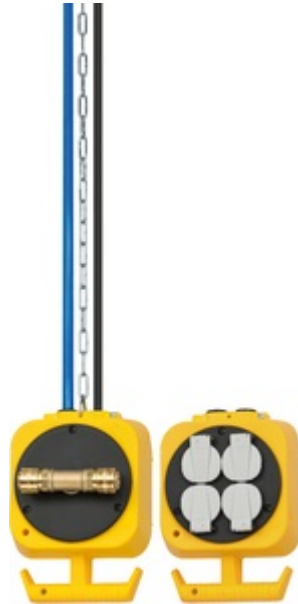

Druckluft Pendel Stromverteiler PSV D 4/1 5m H05VV-F3G1.5

Technische Daten

Artikelnummer:	1151160100	Stecksystem Stecker:	Typ E und F
EAN:	4007123671359	Anschluss:	
VPE:	1	Stecksystem Stecker:	
Kabellänge:	5 m	Schutzart (IP):	IP20
Kabelbezeichnung:	H05VV-F 3G1,5	Verpackung:	Farbiger Verkaufskarton
Kabelfarbe:	schwarz	Verpackung:	
FI-Schalter:	Ohne	Verpackung:	
Schlauchlänge:	5 m	Produktgewicht (ohne Verpackung):	2 kg
Betriebsdruck:	15 bar	Produktlänge (ohne Verpackung):	17,5 cm
Innendurchmesser:	6 mm (1/4")	Produktbreite (ohne Verpackung):	14 cm
Außendurchmesser:	12 mm	Produkthöhe (ohne Verpackung):	60 cm
Schutzkontakt-Steckdosen:	4		

Stecksystem Steckdose:	Typ F (Schuko)	Produktgewicht (inkl. Verpackung):	2,16 kg
Einspeisung/ Anschlussmöglichkeit:	Zuleitung mit Stecker	Produktlänge (inkl. Verpackung):	26 cm
		Produktbreite (inkl. Verpackung):	24 cm
		Produkthöhe (inkl. Verpackung):	16 cm

Produkttexte

- * Schlagfestes Kunststoff-Gehäuse mit großem Werkzeug-Haken.
- * Mit 3 m stabiler, verzinkter Stahl-Gliederkette.
- * Mit 4 Schutzkontakt-Steckdosen 230 V mit selbstschließenden Deckeln gegen Verstaubung und 2- Einhand-Druckluft-Kupplung.
- * Für variablen Strom in jeder Arbeitshöhe.
- * Arbeiten ohne Kabel-Gewirr am Arbeitsplatz.
- * Auf kleinstem Raum vielfältige Anschlussmöglichkeiten, beidseitig angeordnet.