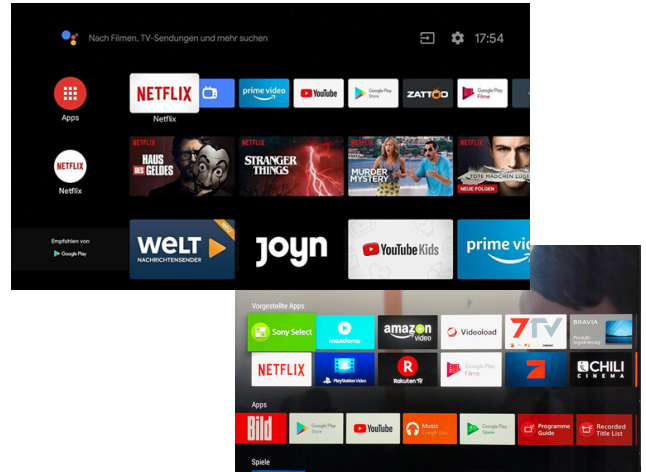

extreme HD 4K Android Dongle

Android TV, Netflix, Chromecast und
Amazon Prime Video zertifiziert

Fte®
maximal

Die neue Dimension!

Dieser durch Google, Netflix und Amazon zertifizierte Android-TV Dongle der neusten Generation mit einem leistungsstarken 4-Kern Microprozessor mit 16.560 DMIPS, 8 GB Flash und 2 GB DDR3 RAM Speicher, lässt kaum Wünsche für weitere Features offen.

Als Gegenspieler für viele im Handel erhältlichen Android-STBs und Dongles, unterstützt dieser Dongle offiziell Netflix, Amazon Prime Video, Google Video, Zattoo, Maxdome, YouTube und Amazon Prime Music Apps, sowie diverse TV-Bibliotheken und alle weiteren, die über den Google-Play Store heruntergeladen werden können.

Dieser Android-TV Dongle unterstützt die Google-Assistent Sprachsteuerung und bietet damit eine einfache Bedienung für den Nutzer. Der ATV-Dongle erstrahlt in einem eleganten, seidenmatten schwarzen ABS Gehäuse.

Eine Erweiterung mit vorhandenen Apps aus dem Google App Store sowie aufkommende Apps ist jederzeit möglich.

Anschlüsse

1 x HDMI 2.1 (HDCP 2.2 inklusive)

1 x DC IN 12V/1,5A

Android TV

Mit einem Gerät haben Sie Zugriff auf unterschiedliche Datenbanken. Netflix, YouTube oder Google Music werden direkt in einer App angesprochen. Das intelligente System lernt die Vorlieben der Anwender kennen und präsentiert personalisierte Empfehlungen für Google-Play und YouTube direkt auf der Startseite.

Die Sprachsteuerung macht die Bedienung sehr komfortabel und deutlich leichter als die Tasteneingabe. Die unkomplizierte Übertragung der Inhalte von anderen Geräten ermöglicht die Betrachtung auf einem großen TV-Bildschirm. Mit Android-TV erleben Sie also nicht nur eine umfangreiche Streaming Welt in 4K-Auflösung, sondern auch Gaming-Genuss im Großformat.

Machen Sie sich keine Gedanken über die Zukunft, mit diesem zertifizierten Dongle erhalten Sie auch in der Zukunft Updates, damit ist dieser Android-TV Dongle immer auf dem neusten Stand.

Anschließen, einfach mit dem Internet über WLAN verbinden und genießen Sie anschließend viele Pakete des Audio- und Video-Entertainment.

Weitere Informationen

Abmessungen: 145 x 54 x 16 mm

Gewicht: ca. 0,14 Kg

Art.-Nr.: 0007101

EAN Code: 4260105910338