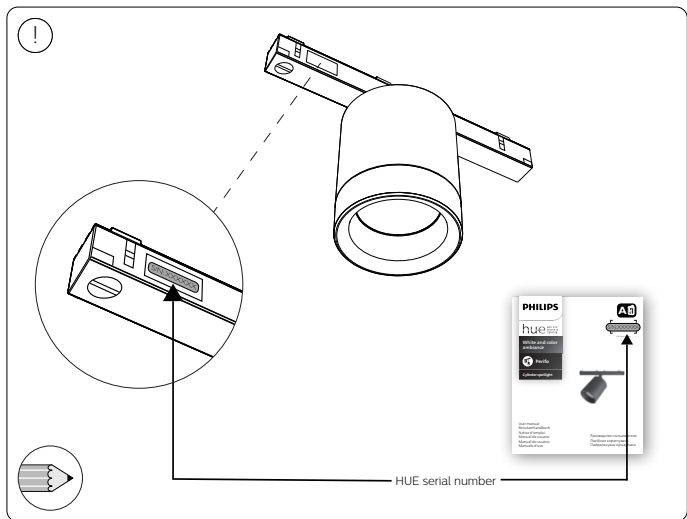

Incl./Вкл.

Cylinder spotlight

Excl./Искл.

IP20

3a

3b

Signify
I.B.R.S. / C.C.R.I. Numéro 10461
5600 VB Eindhoven,
the Netherlands
☎00800-74454775

© 2022 Signify Holding
All rights reserved