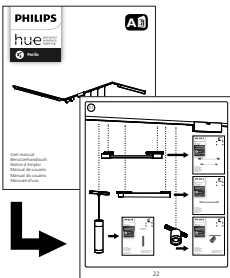

Incl./Вкл.

Cylinder spotlight

Excl./Искл.

IP20

3a

3b

Signify
I.B.R.S. / C.C.R.I. Numéro 10461
5600 VB Eindhoven,
the Netherlands
☎00800-74454775

© 2022 Signify Holding
All rights reserved