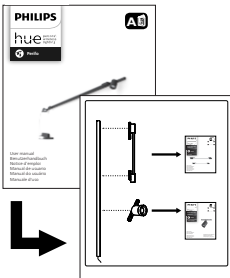

Incl./Вкл.

Cylinder spotlight

Excl./Искл.

IP20

3a

3b

Signify
I.B.R.S. / C.C.R.I. Numéro 10461
5600 VB Eindhoven,
the Netherlands
☎00800-74454775

© 2022 Signify Holding
All rights reserved