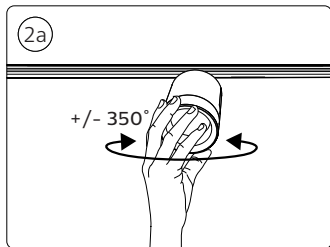

Incl./Вкл.

Cylinder spotlight

Excl./Искл.

IP20

3a

3b

Signify
I.B.R.S. / C.C.R.I. Numéro 10461
5600 VB Eindhoven,
the Netherlands
☎00800-74454775

© 2022 Signify Holding
All rights reserved