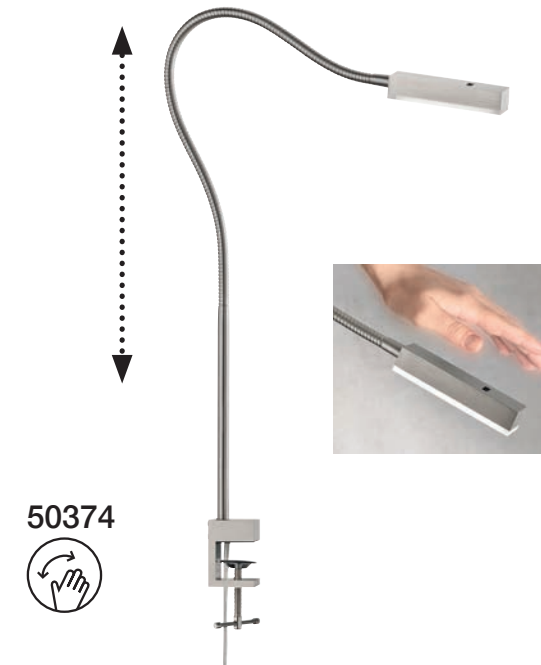

**NEW**

30412

**2in1 System**  
Wand- oder  
Winkelmontage  
*Wall- or angular mounting*

**NEW**

30409

**NEW**

30408

#XXL-LARGE

#FLEXIBLEHÖHE

#LICHTALLROUNDER

50375

50374

**NEW**

50414

*Diese zeitgemäßen Leuchten sind Lichtquellen, die sich in viele moderne Einrichtungsstile einpassen. Die Leuchte lässt sich verbiegen und so kann die Lichtrichtung jederzeit verändert werden. Sie zeigen sich als vielseitig einsetzbare Lichtspender, der – z. B. am Schreibtisch neben dem Laptop– die Lesestunden mit exzellentem Licht bereichert.*

*These contemporary lamps will suit a wide variety of modern decors. They are extremely versatile, the lamp can be bent to redirect the light. When placed at the desk to the laptop they make excellent reading lamps.*