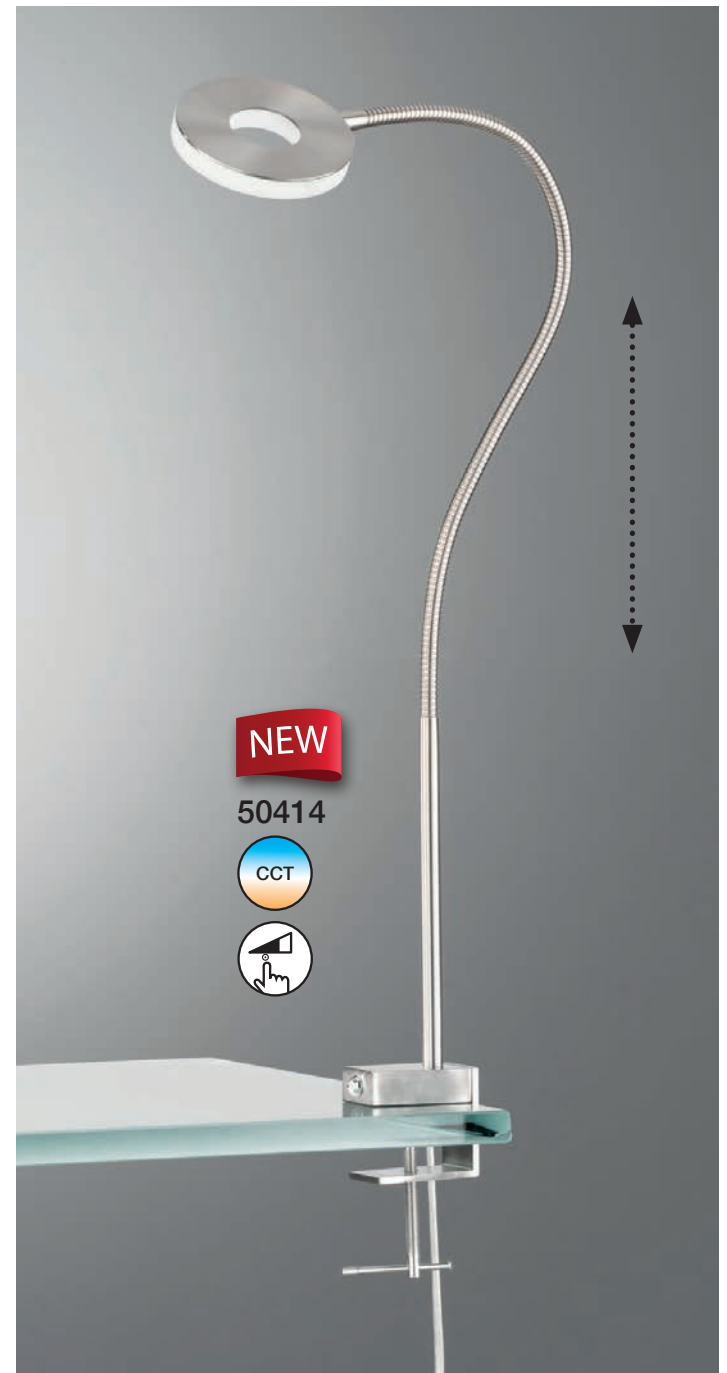

**NEW**

30412

**2in1 System**  
Wand- oder  
Winkelmontage  
*Wall- or angular mounting*

**NEW**

30409

**NEW**

30408

#XXL-LARGE

#FLEXIBLEHÖHE

#LICHTALLROUNDER

50375

50374

**NEW**

50414

*Diese zeitgemäßen Leuchten sind Lichtquellen, die sich in viele moderne Einrichtungsstile einpassen. Die Leuchte lässt sich verbiegen und so kann die Lichtrichtung jederzeit verändert werden. Sie zeigen sich als vielseitig einsetzbare Lichtspender, der – z. B. am Schreibtisch neben dem Laptop– die Lesestunden mit exzellentem Licht bereichert.*

*These contemporary lamps will suit a wide variety of modern decors. They are extremely versatile, the lamp can be bent to redirect the light. When placed at the desk to the laptop they make excellent reading lamps.*

GTIN-ARTIKEL-NR./ GTIN-ITEM-NO.	SERIE/ SERIES	OBERFLÄCHE/ SURFACE	MAßE/ DIMENSION	LEUCHTMITTEL/ ILLUMINANTS
4003694 <b>30412</b> 2	River	nickelfarben matt nickel mat coloured	↔ 4 cm/t 40 cm/↔ 40 cm	1 x LED 4,5 W 530 lm/2700 K
4003694 <b>30409</b> 2	River	nickelfarben matt nickel mat coloured	↔ 4 cm/t 40 cm/↔ 40 cm	1 x LED 4,5 W 530 lm/2700 K
4003694 <b>30408</b> 5	River	nickelfarben matt nickel mat coloured	↔ 4 cm/t 40 cm/↔ 40 cm	1 x LED 4,5 W 530 lm/2700 K