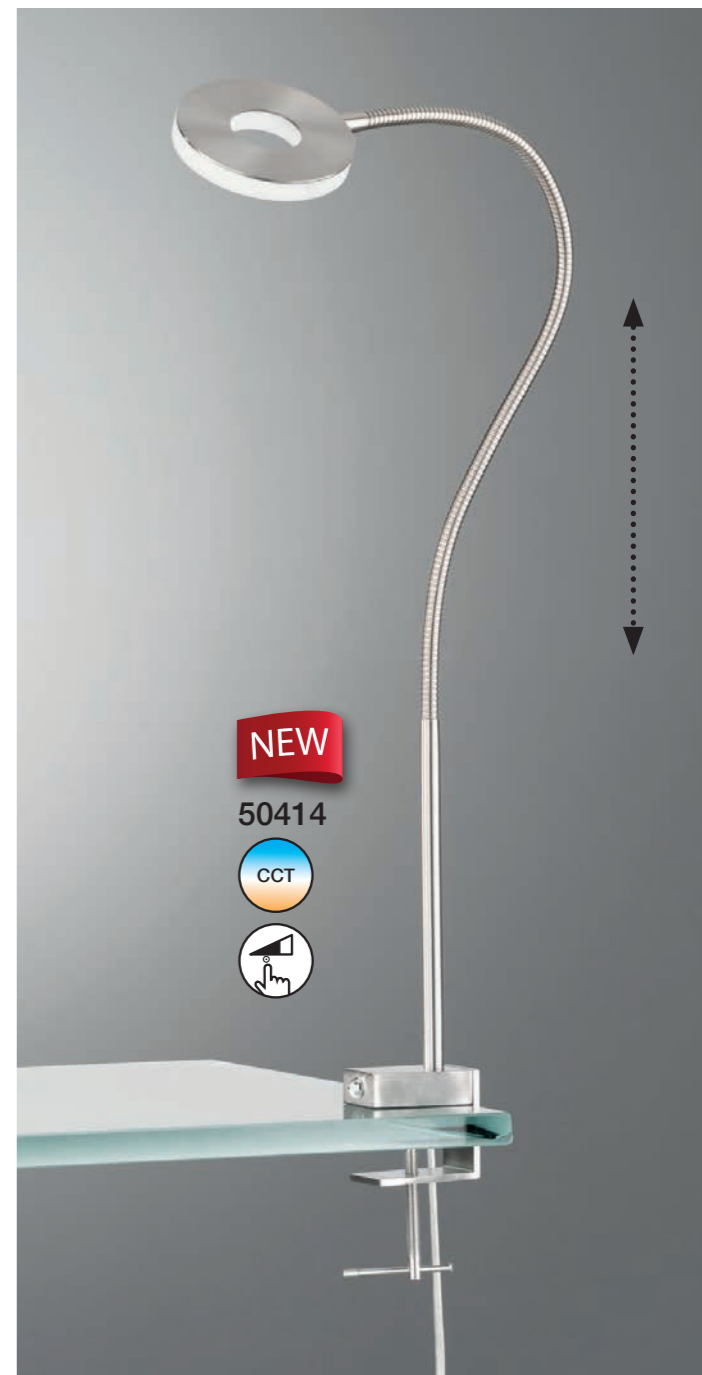

NEW

30412

2in1 System
Wand- oder
Winkelmontage
Wall- or angular mounting

NEW

30409

NEW

30408

#XXL-LARGE

#FLEXIBLEHÖHE

#LICHTALLROUNDER

50375

50374

NEW

50414

Diese zeitgemäßen Leuchten sind Lichtquellen, die sich in viele moderne Einrichtungsstile einpassen. Die Leuchte lässt sich verbiegen und so kann die Lichtrichtung jederzeit verändert werden. Sie zeigen sich als vielseitig einsetzbare Lichtspender, der – z. B. am Schreibtisch neben dem Laptop– die Lesestunden mit exzellentem Licht bereichert.

These contemporary lamps will suit a wide variety of modern decors. They are extremely versatile, the lamp can be bent to redirect the light. When placed at the desk to the laptop they make excellent reading lamps.

GTIN-ARTIKEL-NR./ GTIN-ITEM-NO.	SERIE/ SERIES	OBERFLÄCHE/ SURFACE	MAßE/ DIMENSION	LEUCHTMITTEL/ ILLUMINANTS
4003694 30412 2	River	nickelfarben matt nickel mat coloured	↔ 4 cm/t 40 cm/→ 40 cm	1 x LED 4,5 W 530 lm/2700 K
4003694 30409 2	River	nickelfarben matt nickel mat coloured	↔ 4 cm/t 40 cm/→ 40 cm	1 x LED 4,5 W 530 lm/2700 K
4003694 30408 5	River	nickelfarben matt nickel mat coloured	↔ 4 cm/t 40 cm/→ 40 cm	1 x LED 4,5 W 530 lm/2700 K