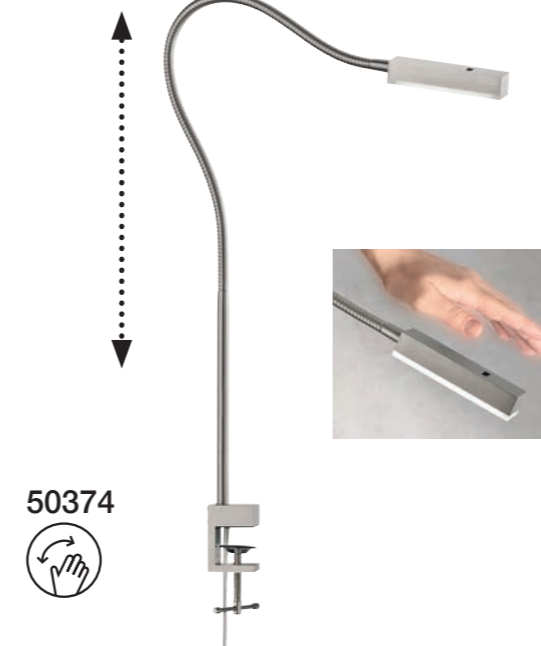

NEW

30412

2in1 System
Wand- oder
Winkelmontage
Wall- or angular mounting

NEW

30409

NEW

30408

#XXL-LARGE

#FLEXIBLEHÖHE

#LICHTALLROUNDER

50375

50374

NEW

50414

Diese zeitgemäßen Leuchten sind Lichtquellen, die sich in viele moderne Einrichtungsstile einpassen. Die Leuchte lässt sich verbiegen und so kann die Lichtrichtung jederzeit verändert werden. Sie zeigen sich als vielseitig einsetzbare Lichtspender, der – z. B. am Schreibtisch neben dem Laptop– die Lesestunden mit exzellentem Licht bereichert.

These contemporary lamps will suit a wide variety of modern decors. They are extremely versatile, the lamp can be bent to redirect the light. When placed at the desk to the laptop they make excellent reading lamps.