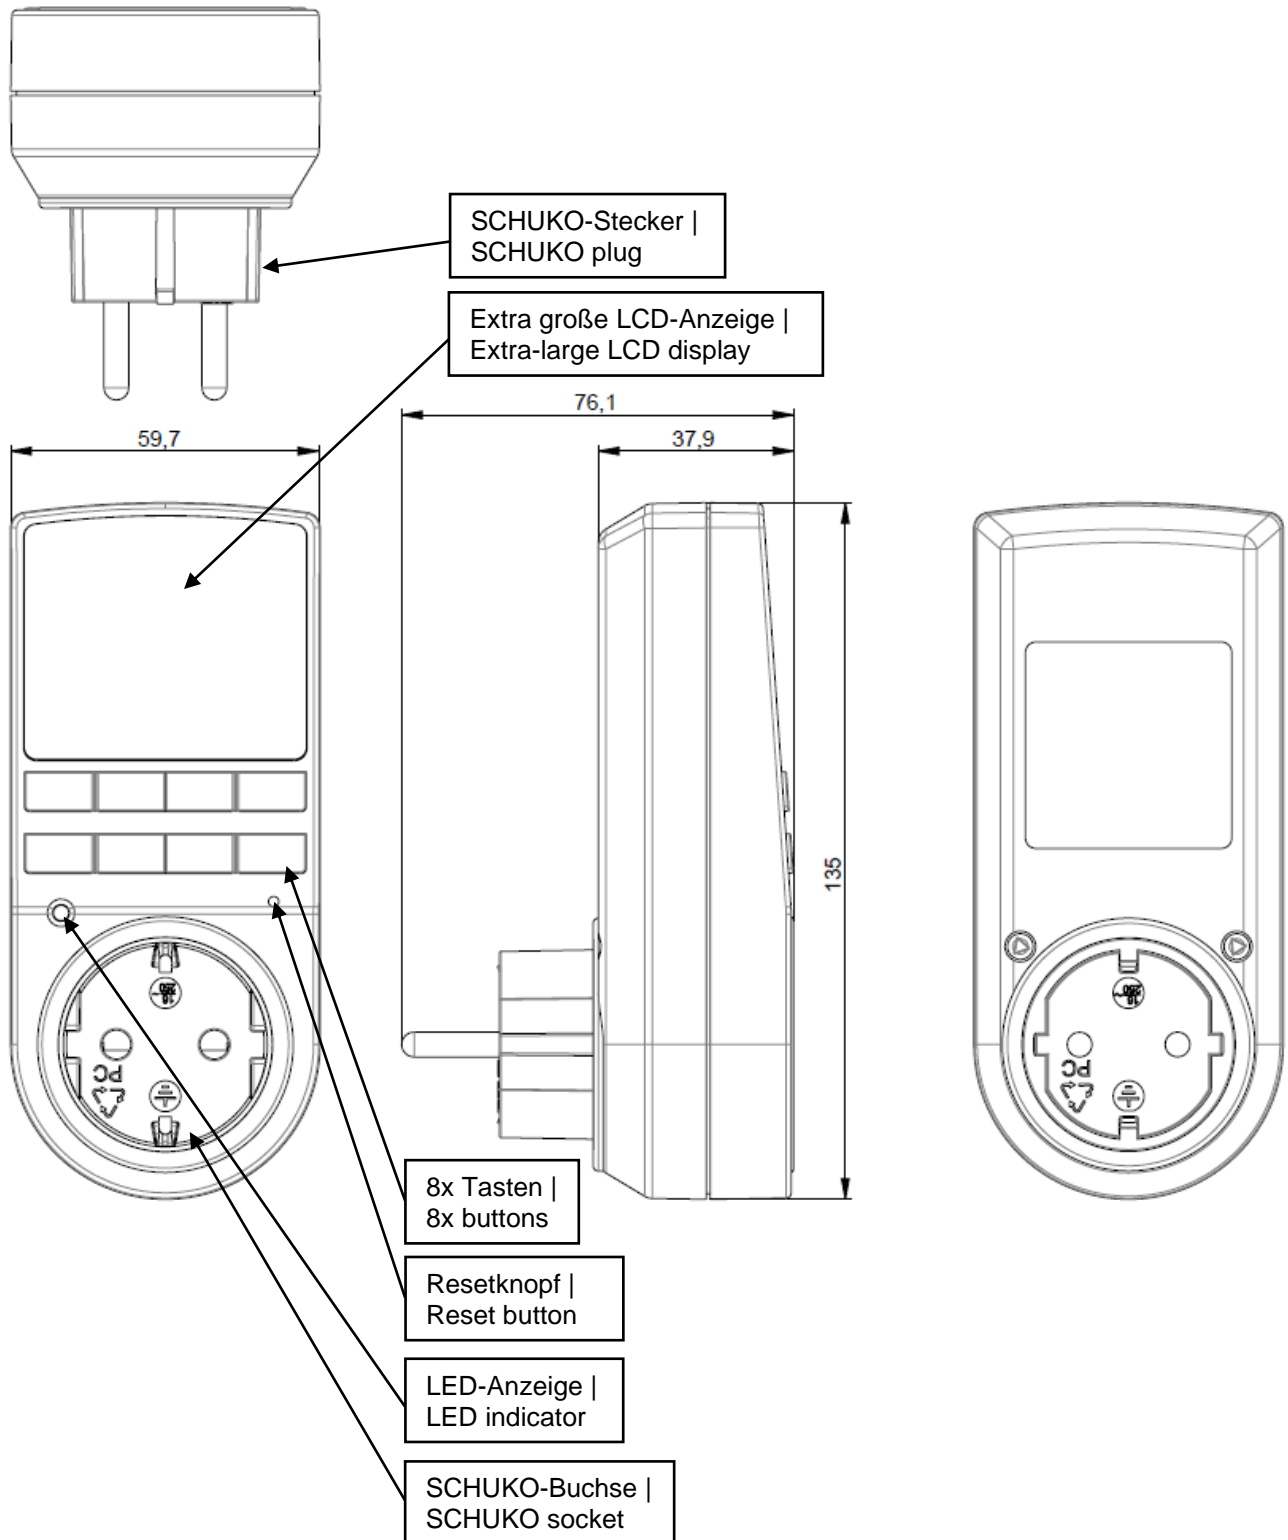

Produktname | *Product name*: Digitale Wochen-Zeitschaltuhr AES4 | Digital week mains socket time switch AES4

Artikelnummer | *Part Number*: 1260-0006

Anfragenummer | *Inquiry Number*: 810753

Ersteller / Datum | *Creator / Date*: DC / 13.07.2021

Version	Änderung / Change	Datum / Date	Name
V0	---	22.07.2021	DC

Template name: ANSMANN xxxx-xxxx\_0DA, Template version: V50

**Zeichnung der Zeitschaltuhr / Drawing of the mains socket time switch**

Allowable deviation / general tolerances DIN ISO 2768-c

	- Zufalls-Zeitfunktion		- <i>Random time function</i>
LCD-Anzeige:	Ja (extra großes Display)	<i>LCD indicator:</i>	<i>Yes (extra-large display)</i>
LED-Anzeige:	1x grüne LED	<i>LED indicator:</i>	<i>1x green LED</i>
Tasten:	8x Stück	<i>Buttons:</i>	<i>8x pieces</i>
Resetfunktion:	Ja	<i>Reset function:</i>	<i>Yes</i>
Schutzart:	IP20	<i>Ingress Protection Marking:</i>	<i>IP20</i>
Gehäusematerial:	PC	<i>Housing material:</i>	<i>PC</i>
Gehäusetyt:	Steckergehäuse	<i>Housing type:</i>	<i>Plug-in case</i>
Betriebstemperatur:	-10 °C...40 °C	<i>Operating temperature:</i>	<i>-10 °C...40 °C</i>
Approbationen:	CE	<i>Approvals:</i>	<i>CE</i>
Gewicht:	153 g	<i>Weight:</i>	<i>153 g</i>
Steckdose:	SCHUKO-Buchse	<i>Mains socket:</i>	<i>SCHUKO socket</i>
Steckdose mit Kindersicherung/ Kinderschutz:	Ja	<i>Mains socket with child protection:</i>	<i>Yes</i>
Lagertemperatur:	-20 °C...50 °C	<i>Storage temperature:</i>	<i>-20 °C...50 °C</i>
Lieferumfang:	<ul style="list-style-type: none"> <li>- Digitale Wochen-Zeitschaltuhr</li> <li>- Mehrsprachige Bedienungsanleitung</li> <li>- Garantiekarte</li> </ul>	<i>Shipment:</i>	<ul style="list-style-type: none"> <li>- Digital week mains socket time switch</li> <li>- <i>Multilingual operating instruction</i></li> <li>- <i>Warranty card</i></li> </ul>
Verpackung:	Farbige Faltschachtel	<i>Package:</i>	<i>Coloured folding box</i>