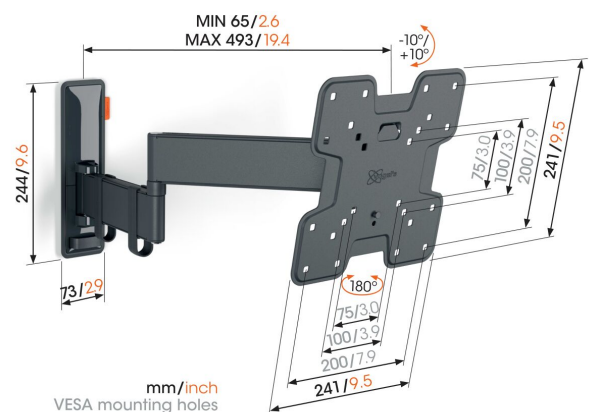

## TVM 3245 Schwenkbare TV-Wandhalterung (Schwarz)

### Entscheidende Vorteile

- Sanfte OneFinger™-Bewegung
- Halten Sie Ihren Fernseher immer gerade (horizontal und vertikal)
- Inklusive Kabelklemme: Führen Sie Ihre Kabel vom Fernseher zur Wand
- Mühelos zwischen  $-10^\circ$  und  $10^\circ$  neigbar, um Spiegelungen zu vermeiden
- Dank der 49 cm langen Arme drehen Sie Ihren Fernseher um bis zu  $180^\circ$

### Stylisch und sicher: Eine vollbewegliche TV-Wandhalterung für Fernseher von 19 bis 43 Zoll

Mit dieser stylischen COMFORT Full-Motion+ TV-Wandhalterung entscheiden Sie sich für Sicherheit, Design und optimalen Fernsehkomfort. Die Wandhalterung ist sehr robust und hält einer intensiven Nutzung stand. Da sich die Wandhalterung um bis zu  $180^\circ$  drehen lässt, können Sie Ihren Fernseher aus jedem Winkel im Raum genießen. Sie ist außerdem um  $20^\circ$  neigbar ( $10^\circ$  nach vorne und hinten). Die TV-Wandhalterung ist für Fernseher von 19 bis 43 Zoll mit einem Gewicht von bis zu 15 kg geeignet.

### Technische Daten

Artikelnummer (SKU)	3832450
Farbe	Schwarz
EAN-Einzelbox	8712285347689
Produktgröße	S
Höhe	241
Breite	241
TÜV-zertifiziert	Ja
Neigbar	Bis zu 20° neigbar
Drehbar	Bis zu 180°
Garantie	10 Jahre
Min. Bildschirmgröße (Zoll)	19
Max. Bildschirmgröße (Zoll)	43
Max. Gewichtslast (kg)	15
Max. Schraubengröße	M8
Max. Schnittstellenhöhe (mm)	241
Max. Breite der Schnittstelle (mm)	241
Kabelführung	Kabelhalter
Max. Abstand zur Wand (mm)	493
Max. horizontale Lochung (mm)	200
Max. vertikale Lochung (mm)	200
Min. Abstand zur Wand (mm)	66
Min. horizontale Lochung (mm)	75
Min. vertikale Lochung (mm)	75
Anzahl der Drehpunkte	3
Wasserwaage enthalten	Ja
Universelles oder festes Lochmuster	Fest