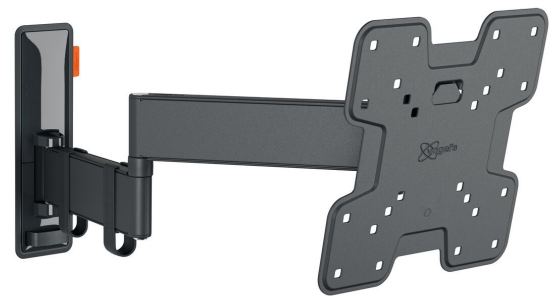

## TVM 3245 Schwenkbare TV-Wandhalterung (Schwarz)

### Entscheidende Vorteile

- Sanfte OneFinger™-Bewegung
- Halten Sie Ihren Fernseher immer gerade (horizontal und vertikal)
- Inklusive Kabelklemme: Führen Sie Ihre Kabel vom Fernseher zur Wand
- Mühelos zwischen  $-10^\circ$  und  $10^\circ$  neigbar, um Spiegelungen zu vermeiden
- Dank der 49 cm langen Arme drehen Sie Ihren Fernseher um bis zu  $180^\circ$

### Stylisch und sicher: Eine vollbewegliche TV-Wandhalterung für Fernseher von 19 bis 43 Zoll

Mit dieser stylischen COMFORT Full-Motion+ TV-Wandhalterung entscheiden Sie sich für Sicherheit, Design und optimalen Fernsehkomfort. Die Wandhalterung ist sehr robust und hält einer intensiven Nutzung stand. Da sich die Wandhalterung um bis zu  $180^\circ$  drehen lässt, können Sie Ihren Fernseher aus jedem Winkel im Raum genießen. Sie ist außerdem um  $20^\circ$  neigbar ( $10^\circ$  nach vorne und hinten). Die TV-Wandhalterung ist für Fernseher von 19 bis 43 Zoll mit einem Gewicht von bis zu 15 kg geeignet.

### Technische Daten

Artikelnummer (SKU)	3832450
Farbe	Schwarz
EAN-Einzelbox	8712285347689
Produktgröße	S
Höhe	241
Breite	241
TÜV-zertifiziert	Ja
Neigbar	Bis zu 20° neigbar
Drehbar	Bis zu 180°
Garantie	10 Jahre
Min. Bildschirmgröße (Zoll)	19
Max. Bildschirmgröße (Zoll)	43
Max. Gewichtslast (kg)	15
Max. Schraubengröße	M8
Max. Schnittstellenhöhe (mm)	241
Max. Breite der Schnittstelle (mm)	241
Kabelführung	Kabelhalter
Max. Abstand zur Wand (mm)	493
Max. horizontale Lochung (mm)	200
Max. vertikale Lochung (mm)	200
Min. Abstand zur Wand (mm)	66
Min. horizontale Lochung (mm)	75
Min. vertikale Lochung (mm)	75
Anzahl der Drehpunkte	3
Wasserwaage enthalten	Ja
Universelles oder festes Lochmuster	Fest