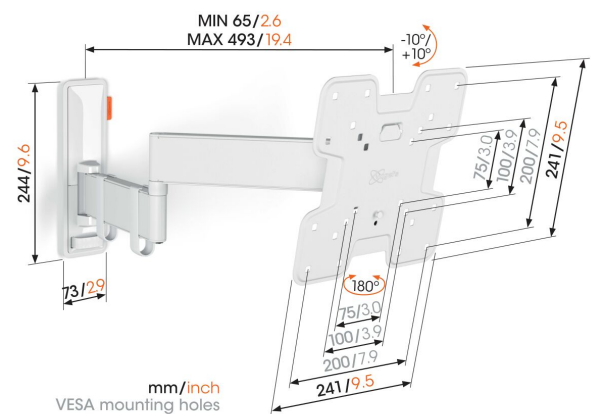

## TVM 3245 Schwenkbare TV-Wandhalterung (Weiß)

### Entscheidende Vorteile

- Sanfte OneFinger™-Bewegung
- Halten Sie Ihren Fernseher immer gerade (horizontal und vertikal)
- Inklusive Kabelklemme: Führen Sie Ihre Kabel vom Fernseher zur Wand
- Mühelos zwischen  $-10^\circ$  und  $10^\circ$  neigbar, um Spiegelungen zu vermeiden
- Dank der 49 cm langen Arme drehen Sie Ihren Fernseher um bis zu  $180^\circ$

### Stylisch und sicher: Eine vollbewegliche TV-Wandhalterung für Fernseher von 19 bis 43 Zoll

Mit dieser stylischen COMFORT Full-Motion+ TV-Wandhalterung entscheiden Sie sich für Sicherheit, Design und optimalen Fernsehkomfort. Die Wandhalterung ist sehr robust und hält einer intensiven Nutzung stand. Da sich die Wandhalterung um bis zu  $180^\circ$  drehen lässt, können Sie Ihren Fernseher aus jedem Winkel im Raum genießen. Sie ist außerdem um  $20^\circ$  neigbar ( $10^\circ$  nach vorne und hinten). Die TV-Wandhalterung ist für Fernseher von 19 bis 43 Zoll mit einem Gewicht von bis zu 15 kg geeignet.

### Technische Daten

Artikelnummer (SKU)	3832451
Farbe	Weiß
EAN-Einzelbox	8712285347702
Produktgröße	S
Höhe	241
Breite	241
TÜV-zertifiziert	Ja
Neigbar	Bis zu 20° neigbar
Drehbar	Bis zu 180°
Garantie	10 Jahre
Min. Bildschirmgröße (Zoll)	19
Max. Bildschirmgröße (Zoll)	43
Max. Gewichtslast (kg)	15
Max. Schraubengröße	M8
Max. Schnittstellenhöhe (mm)	241
Max. Breite der Schnittstelle (mm)	241
Kabelführung	Kabelhalter
Max. Abstand zur Wand (mm)	493
Max. horizontale Lochung (mm)	200
Max. vertikale Lochung (mm)	200
Min. Abstand zur Wand (mm)	66
Min. horizontale Lochung (mm)	75
Min. vertikale Lochung (mm)	75
Anzahl der Drehpunkte	3
Wasserwaage enthalten	Ja
Universelles oder festes Lochmuster	Fest