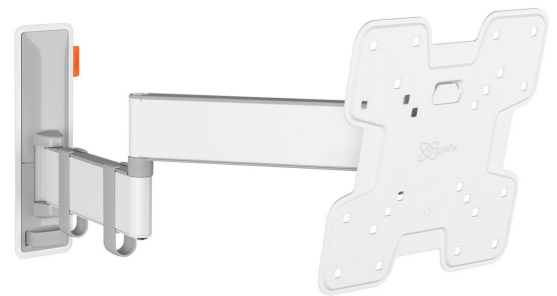

## TVM 3245 Schwenkbare TV-Wandhalterung (Weiß)

### Entscheidende Vorteile

- Sanfte OneFinger™-Bewegung
- Halten Sie Ihren Fernseher immer gerade (horizontal und vertikal)
- Inklusive Kabelklemme: Führen Sie Ihre Kabel vom Fernseher zur Wand
- Mühelos zwischen  $-10^\circ$  und  $10^\circ$  neigbar, um Spiegelungen zu vermeiden
- Dank der 49 cm langen Arme drehen Sie Ihren Fernseher um bis zu  $180^\circ$

### Stylisch und sicher: Eine vollbewegliche TV-Wandhalterung für Fernseher von 19 bis 43 Zoll

Mit dieser stylischen COMFORT Full-Motion+ TV-Wandhalterung entscheiden Sie sich für Sicherheit, Design und optimalen Fernsehkomfort. Die Wandhalterung ist sehr robust und hält einer intensiven Nutzung stand. Da sich die Wandhalterung um bis zu  $180^\circ$  drehen lässt, können Sie Ihren Fernseher aus jedem Winkel im Raum genießen. Sie ist außerdem um  $20^\circ$  neigbar ( $10^\circ$  nach vorne und hinten). Die TV-Wandhalterung ist für Fernseher von 19 bis 43 Zoll mit einem Gewicht von bis zu 15 kg geeignet.

### Technische Daten

Artikelnummer (SKU)	3832451
Farbe	Weiß
EAN-Einzelbox	8712285347702
Produktgröße	S
Höhe	241
Breite	241
TÜV-zertifiziert	Ja
Neigbar	Bis zu 20° neigbar
Drehbar	Bis zu 180°
Garantie	10 Jahre
Min. Bildschirmgröße (Zoll)	19
Max. Bildschirmgröße (Zoll)	43
Max. Gewichtslast (kg)	15
Max. Schraubengröße	M8
Max. Schnittstellenhöhe (mm)	241
Max. Breite der Schnittstelle (mm)	241
Kabelführung	Kabelhalter
Max. Abstand zur Wand (mm)	493
Max. horizontale Lochung (mm)	200
Max. vertikale Lochung (mm)	200
Min. Abstand zur Wand (mm)	66
Min. horizontale Lochung (mm)	75
Min. vertikale Lochung (mm)	75
Anzahl der Drehpunkte	3
Wasserwaage enthalten	Ja
Universelles oder festes Lochmuster	Fest