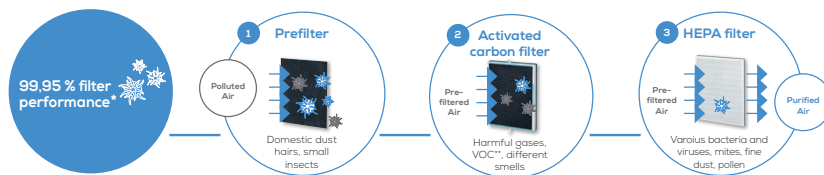

LR 500
Filter Set

beurer
wellbeing

LR 500 Filter Set

 **german
engineering**

Inhalt (2-teiliges Set):

- Vorfilter

- Kombifilter:

HEPA Filter Klasse H13 (Filterleistung 99,95%*)

+ Aktivkohlefilter

VE: 4 / Transportkarton: 3 x 4

EAN-Nr.: 4211125 66007 9

Art.-Nr.: 660.07

660.07_LR500_Filter_Set_2019-07-25_01_DS_DE_BEU Irrtum und Änderungen vorbehalten

*99,95% der Partikel (z.B. Bakterien, Viren, Feinstaub, Pollen) können herausgefiltert werden
**VOC = Flüchtige organische Verbindungen