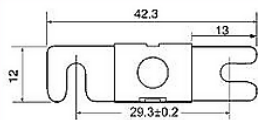

MIDI, MEGA and ANL fuses, and fuse holders

www.victronenergy.com

MIDI fuse

ANL fuse

MIDI fuses 32V	Appr. voltage drop	Cold resistance
MIDI fuse 100A/32V	60 mV	0,45 mΩ
MIDI fuse 150A/32V	80 mV	0,30 mΩ
MIDI -fuse 200A/32V	80 mV	0,25 mΩ
MIDI fuses 58V	Appr. voltage drop	Cold resistance
MIDI fuse 60A/58V	70 mV	0,9 mΩ
MIDI fuse 100A/58V	70 mV	0,45 mΩ

MEGA fuses 32V	Appr. voltage drop	Cold resistance
MEGA fuse 60A/32V	120 mV	1,5 mΩ
MEGA fuse 80A/32V	90 mV	0,7 mΩ
MEGA fuse 100A/32V	90 mV	0,6 mΩ
MEGA fuse 125A/32V	90 mV	0,4 mΩ
MEGA fuse 150A/32V	90 mV	0,35 mΩ
MEGA fuse 175A/32V	90 mV	0,3 mΩ
MEGA fuse 200A/32V	80 mV	0,25 mΩ
MEGA fuse 225A/32V	80 mV	0,22 mΩ
MEGA fuse 250A/32V	80 mV	0,2 mΩ
MEGA fuse 300A/32V	80 mV	0,17 mΩ
MEGA fuse 400A/32V	70 mV	0,13 mΩ
MEGA fuse 500A/32V	70 mV	0,1 mΩ
MEGA fuses 58V	Appr. voltage drop	Cold resistance
MEGA fuse 125A/58V	90 mV	0,4 mΩ
MEGA fuse 200A/58V	80 mV	0,25 mΩ
MEGA fuse 250A/58V	80 mV	0,2 mΩ
MEGA fuse 300A/58V	80 mV	0,17 mΩ

ANL fuses 80V	Appr. voltage drop	Cold resistance
ANL fuse 400A/80V	125 mV	0,3 mΩ
ANL fuse 500A/80V	100 mV	0,25 mΩ