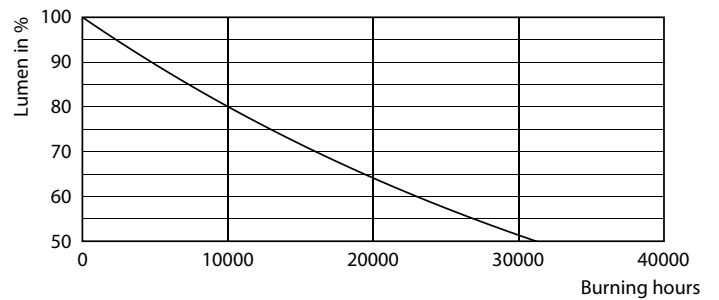

CorePro LED Kerzen- und Tropfenlampenform

Photometrische Daten

LEDcandle CorePro 2,8W B35 E14 827-GUL

Lebensdauer

15K LED

15K LMP