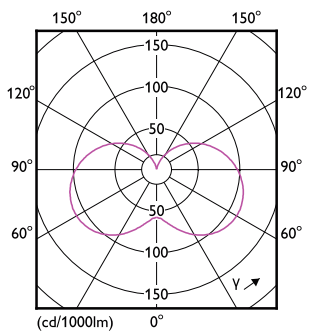

Photometrische Daten

LEDcandle CorePro B35 2,8W E14 827 FR-LDD