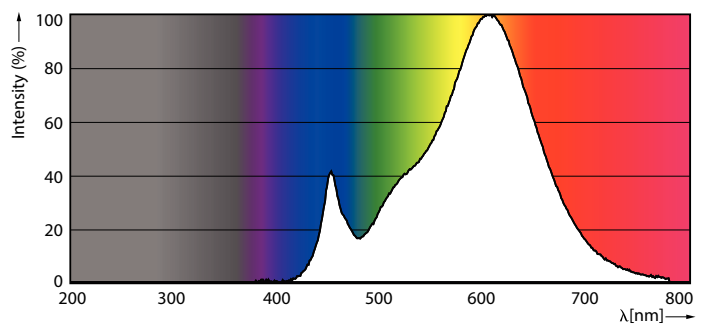

LEDcandle CorePro 2,8W B35 E14 827 FR-POC