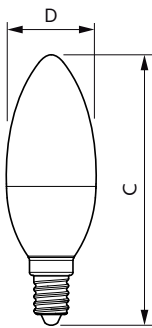

## Abmessungsskizzen

Candle B35 2.8-25W 250lm 2700K E14 ND FR

Product	D	C
CorePro LEDcandle ND 2.8-25W E14 827 B35 FR	35 mm	106 mm