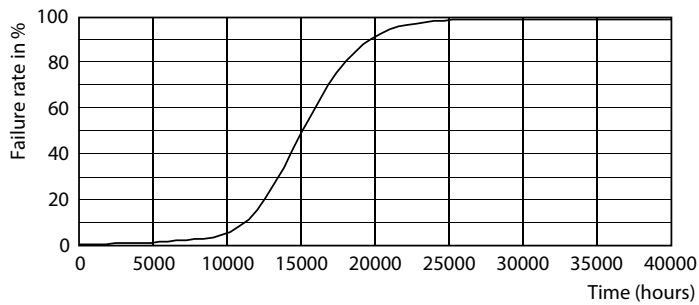

CorePro LED Kerzen-und Tropfenlampenform

Photometrische Daten

LEDlustre CorePro 2,8W P45 E14 827-GUL

Lebensdauer

15K LED