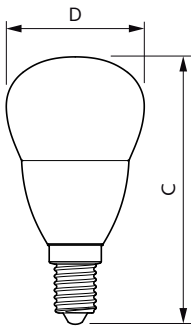

Temperaturkenndaten	
Gehäusetemperatur (max)	63 °C

CorePro LED Kerzen- und Tropfenlampenform

Dimmen

Dimmbar	Nein
---------	------

Mechanische Kenndaten

Kolbenausführung	Satiniert
Kolbenform	P45 [P 45mm]

Zulassungen und Anwendungseigenschaften

Abmessungsskizzen

Candle P45 2.8-25W 250lm 2700K E14 ND FR

Product	D	C
CorePro lustre ND 2.8-25W E14 827 P45 FR	35 mm	106 mm

Photometrische Daten

LEDlustre CorePro 2,8W P45 E27 827 FR-POC

LEDLustre Corepro P45 5W E27 827 FR-LDD