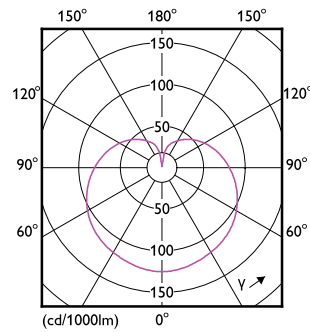

Produkt Daten

Allgemeine Eigenschaften	
Sockel	E14 [E14]
EU RoHS-konform	Ja
Nennlebensdauer (Nom)	15000 h
Schaltzyklus	50000X
Referenz für Lichtstrommessung	Sphere

Lichttechnische Daten	
Farbcode	827 [CCT von 2700 K]
Lichtstrom (Nom)	250 lm
Lichtfarbe	Warmweiß (WW)
Ähnlichste Farbtemperatur (Nom)	2700 K
Nennlichtausbeute (nom.)	89,00 lm/W
Farbkonsistenz	<6
Farbwiedergabeindex (Nom.)	80

Abmessungsskizzen

Candle P45 2.8-25W 250lm 2700K E14 ND FR

Product	D	C
CorePro lustre ND 2.8-25W E14 827 P45 FR	35 mm	106 mm

Photometrische Daten

LEDlustre CorePro 2,8W P45 E27 827 FR-POC

LEDLustre Corepro P45 5W E27 827 FR-LDD