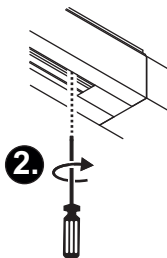

T-CONNECTOR L / R for SLV S-TRACK DALI

SLV 1002651 ...52 ...53 ...54

220V-250V ~50Hz

16A max.

L
SLV 1002652 ...54

R
SLV 1002651 ...53

1.

2.