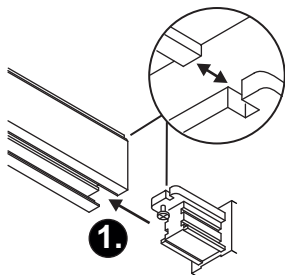

T-CONNECTOR L / R for SLV S-TRACK DALI

SLV 1002651 ...52 ...53 ...54

220V-250V ~50Hz

16A max.

L
SLV 1002652 ...54

R
SLV 1002651 ...53

1.

2.