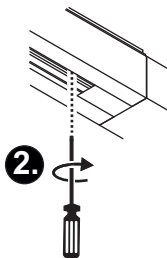

T-CONNECTOR L / R for SLV S-TRACK DALI

SLV 1002651 ...52 ...53 ...54

220V-250V ~50Hz

16A max.

L

SLV 1002652 ...54

R

SLV 1002651 ...53

1.

2.