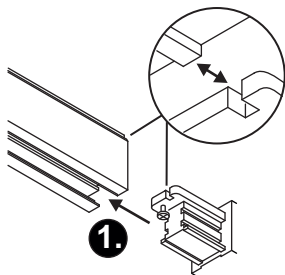

T-CONNECTOR L / R for SLV S-TRACK DALI

SLV 1002651 ...52 ...53 ...54

220V-250V ~50Hz

16A max.

L

SLV 1002652 ...54

R

SLV 1002651 ...53