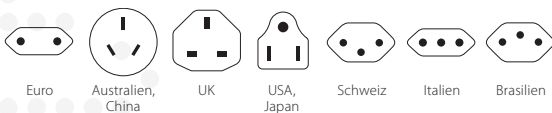

World to Europe USB

Länderreiseadapter und USB-Ladegerät in einem

Der Schuko-Standard ist in über 90 Destinationen weltweit vertreten, hauptsächlich jedoch in Europa. Hier finden Reisende aus aller Welt mit dem Länderreiseadapter World to Europe USB zuverlässig und einfachen Anschluss. So können vor Ort alle 2- und 3-poligen Geräte angeschlossen und zeitgleich ein USB-Gerät geladen werden.

Geeignet für

Kompatibilität (Eingang)

Kompatibilität (Ausgang)

Verpackung (Retail)

Produktkategorie

- Länderreiseadapter: Welt Input mit USB

Technische Spezifikationen

- Designed in Switzerland
- Geeignet für geerdete und ungeerdete (2- & 3-Pol) sowie USB Geräte
- Steckdoseneingang für: Euro, Australien/China, UK, USA/Japan, Schweiz, Italien, Brasilien
- Ausgangsstecker: Europa (Schuko)
- Eingangsspannung: 100 V – 250 V, 50/60 Hz
- Max. Last: 16 A
- Leistung: z.B. bei 100 V – 1600 W / 250 V – 4000 W
- USB Type-A Ausgang: 5.0 V DC / Max. 2.4 A, Max. 12.0 W
- Durchschnittliche Effizienz im Betrieb: 81.8 %
- Effizienz bei geringer Last (10 %): 76.3 %
- Leistungsaufnahme bei Nulllast: 0.05 W
- Kein Spannungswandler

Gewicht

- Adapter: 66 g
- Adapter + Verpackung: 86 g

Dimensionen

- Adapter: B 64 mm H 71 mm T 54 mm
- Adapter + Verpackung: B 105 mm H 175 mm T 65 mm

Verpackungseinheiten

- VPE: 20
- Dimensionen VPE: B 215 mm H 325 mm T 223 mm
- Palette: 1400 Stk.

Standardfarbe

- Weiss

*nicht geeignet für Schuko-Geräte

Beschreibung

Artikel-Nr.

EAN-Code

Made in Thailand

World to Europe USB 1.0, Retail, Weiss