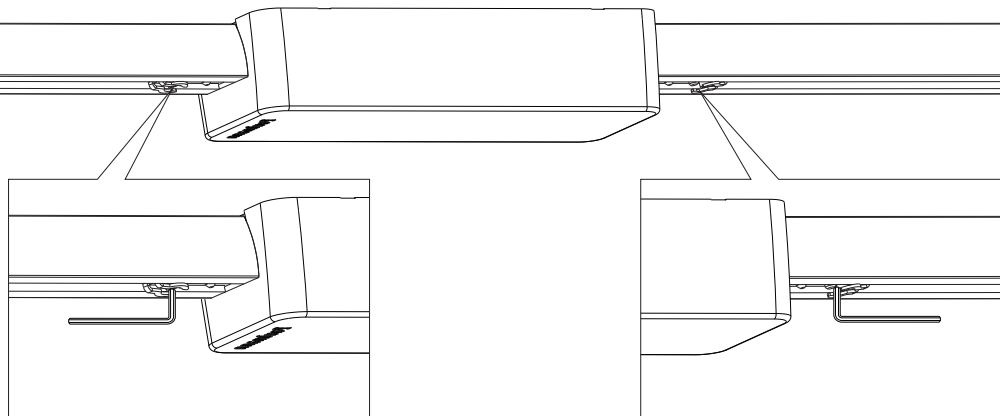

Paulmann

Safety Instructions

1, 2, 3, 4, 5, 6, 7, 8, 11, 12, 16, 19, 20,
21, 22, 24, 28, 29, 30, 32, 33, 34

Info

www.paulmann.com

Paulmann Licht GmbH
Quezinger Feld 2
31832 Springe
Germany

www.paulmann.com

Art.-Nr.: 500.50
500.51
968.15

(+MA 326) PAW 03/21

1x

incl.

A

Safety
Instructions

Nr. 1, 2, 5, 6

B

C