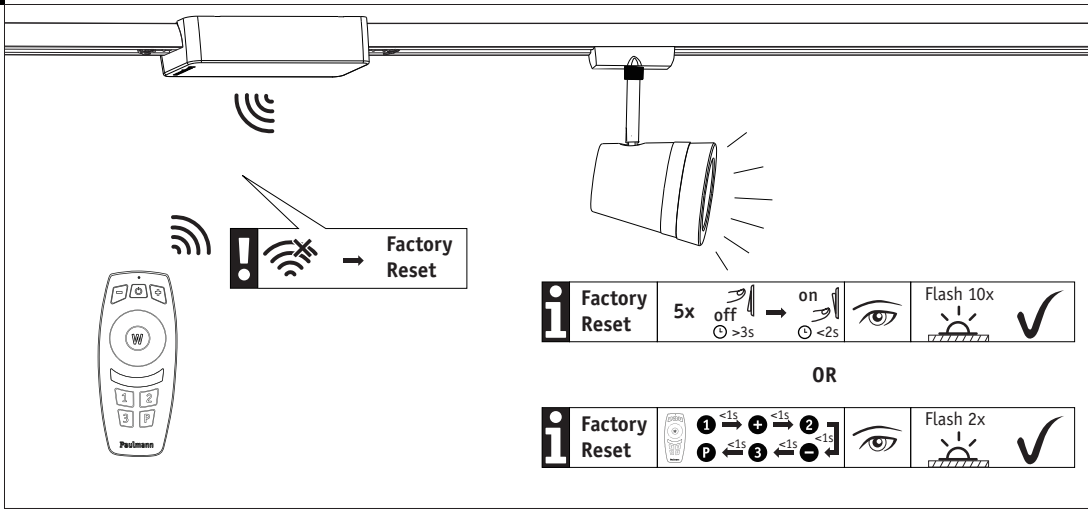

not incl.
Remote Control
Art.-Nr.: 500.67

Add more Functions

www.paulmann.com/zb

not incl.
Gateway

Zugelassen für den Betrieb in allen Ländern der EU / Approved for operating in all European countries
CE: Konform mit / in accordance with / conformement a 2014/53/EU <http://www.paulmann.com/ce>