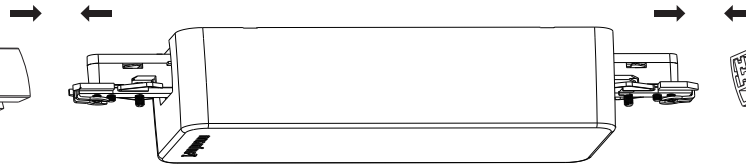

(+MA 326) PAW 03/21

1x

incl.

A

Safety
Instructions

Nr. 1, 2, 5, 6

B

C

not incl.
Remote Control
Art.-Nr.: 500.67

Add more Functions

www.paulmann.com/zb

not incl.
Gateway

Zugelassen für den Betrieb in allen Ländern der EU / Approved for operating in all European countries
CE: Konform mit / in accordance with / conformement a 2014/53/EU <http://www.paulmann.com/ce>