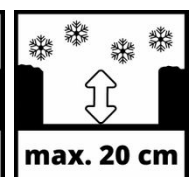

Logistische Daten

- Produktgewicht (kg)	6.5
- Bruttogewicht (kg)	8.7
- Stück pro Exportkarton	1 STK
- Bruttogewicht Exportkarton	8.7 kg
- Maße Exportkarton	580 x 350 x 390 mm
- Containermengen (20"/40"/40"HC)	360 | 730 | 860