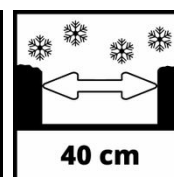

## Ausstattung

- Mitglied der Power-X-Change Familie, 2x18V Batterie notwendig
- TWIN-PACK Technologie: 2x18V Power-X-Change Akus - mehr Power
- Bürstenloser Motor - mehr Power und längere Laufzeit
- Schneeauswurfrichtung einstellbar: links, rechts oder geradeaus
- Drehzahlregelung, passend je nach Schneebeschaffenheit
- Akku-Abdeckung mit Magnetverschluss schützt vor Schnee und Nässe
- Zusatzhandgriff ermöglicht eine angenehme Zweihand-Bedienung
- Integrierter Tragegriff für leichten Transport
- Ergonomischer Handgriff mit Softgrip
- Selbststehend
- 2-Punkt Sicherheitsschalter schützt vor unbeabsichtigtem Starten
- Empfehlung für optimale Ergebnisse: 4,0 Ah Akku und größer
- Lieferung ohne Akku und Ladegerät (separat erhältlich)

## Technische Daten

- |                      |       |
|----------------------|-------|
| - Max. Schneehöhe    | 20 cm |
| - Max. Arbeitsbreite | 40 cm |
| - Auswurfhöhe        | 6 m   |

## Logistische Daten

- |                                   |                    |
|-----------------------------------|--------------------|
| - Produktgewicht (kg)             | 6.5                |
| - Bruttogewicht (kg)              | 8.7                |
| - Stück pro Exportkarton          | 1 STK              |
| - Bruttogewicht Exportkarton      | 8.7 kg             |
| - Maße Exportkarton               | 580 x 350 x 390 mm |
| - Containermengen (20"/40"/40"HC) | 360   730   860    |