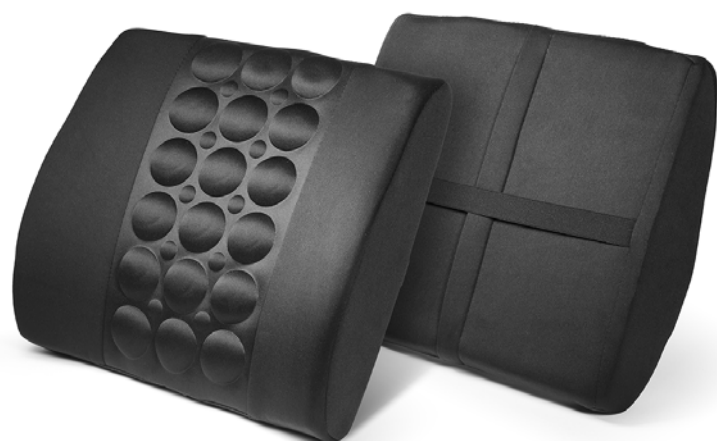

## Lifenaxx ergonomisch rugkussen LX-022

- Ondersteunt uw rug, helpt een slechte houding te voorkomen en te corrigeren
- Bevordert een rechtopstaande houding bij het zitten en vermindert rugspiervermoeidheid
- Ideaal voor lange periodes van zitten op de weg, in het kantoor
- Memory Foam: past zich aan de lichaamscontouren aan en keert altijd terug naar zijn oorspronkelijke vorm
- Afneembare, wasbare hoes
- Gewicht / afmetingen:  
0,4kg / (L)35 x (B) 10 x (H) 34cm

Artikelnummer 4891