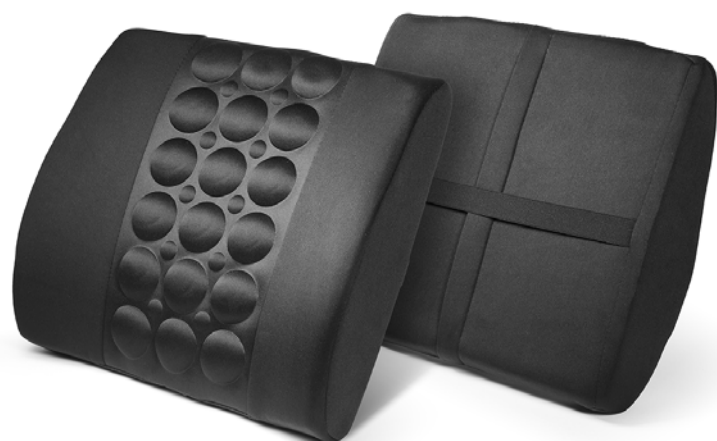

## Ergonomiczna poduszka pleców LX-022

- Wspiera twoje plecy, pomaga zapobiegać i korygować złą postawę ciała
- Promuje postawę wyprostowaną w pozycji siedzącej i zmniejsza zmęczenie mięśni pleców
- Idealny na długie okresy siedzenia w drodze, w biurze
- Memory Foam: dopasowuje się do konturów ciała i zawsze wraca do swojego pierwotnego kształtu
- Zdejmowana, zmywalna pokrywa
- Ciężar / Wymiary:  
0,4kg / (D) 35 x (SZ) 10 x (W) 34cm

Numer pozycji 4891