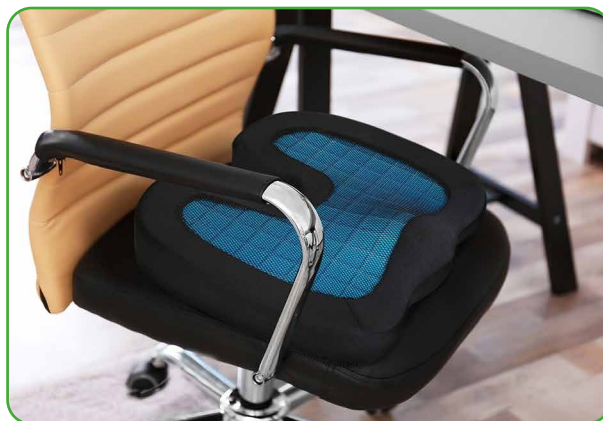

## Sedák s gelovou vložkou LX-014

Viscoelastická pěna s paměťovým efektem a další gelovou vložkou

- Ideální v kancelářské, automobilové, auto-busové, vlakové a letecké dopravě nebo na koncertech
- Gedächtnisschaum, sedí pod tlakem u. Teplo jako druhá kůže
- Ergonomický design
- měkký potah - odnímatelný, omyvatelný
- Hmotnost/ rozměry 760g / 45 x 36 x 7 cm