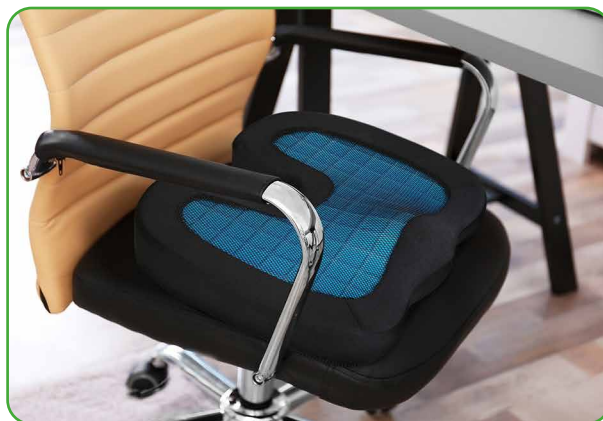

## Cojín de asiento con inserto de gel LX-014

Espuma viscoelástica con efecto memoria e inserto de gel adicional

- Ideal en la oficina, automóvil, autobús, tren y viajes aéreos o conciertos.
- Gedächtnisschaum, cabe bajo presión u. Calienta como una segunda piel
- Diseño ergonómico
- cubierta suave - extraíble, lavable
- Peso / dimensión 760g / 45 x 36 x 7 cm