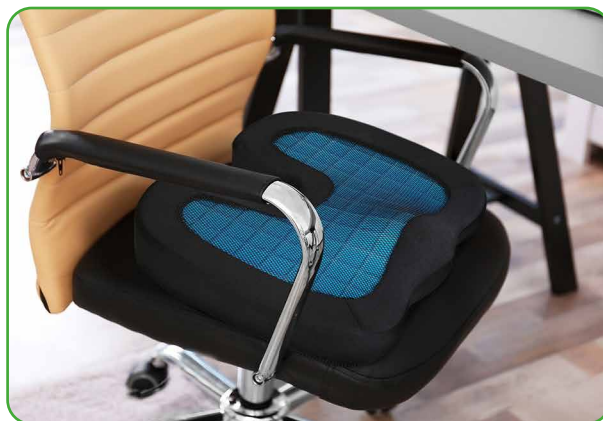

Poduszka siedziska z żelową wkładką LX-014

Wiskoelastyczna pianka z efektem pamięci i dodatkową wkładką żelową

- Idealny w biurze, samochodzie, autobusie, pociągu i podróży lotniczej lub na koncertach.
- Gedächtnisschaum, pasuje pod presją u. Ogrzewa się jak druga skóra
- Ergonomiczna konstrukcja
- miękka okładka - zdejmowana, zmywalna
- Peso/ Dimensiones 760g / 45 x 36 x 7 cm