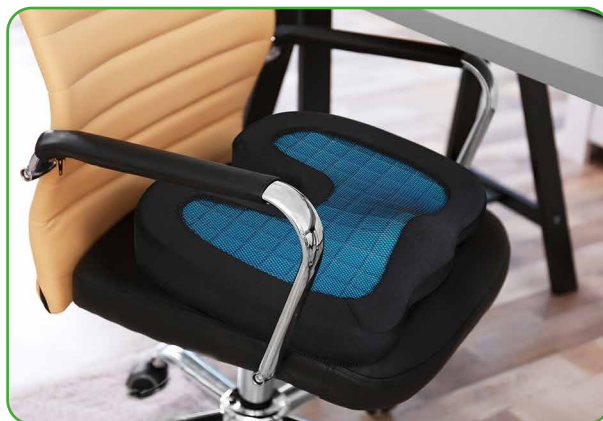

Coussin d'assise avec insert en gel LX-014

Mousse viscoélastique à effet de mémoire et insertion de gel supplémentaire

Idéal pour le bureau, la voiture, le bus, le train l'avion

Mousse à mémoire, s'adapte comme une seconde peau sous pression et chaleur

Design ergonomique

poignée

couverture souple - amovible, lavable

Boutons anti-dérapants sur le fond

forme permanente

760g / 45 x 36 x 7 cm

Art-Nr4861 1219