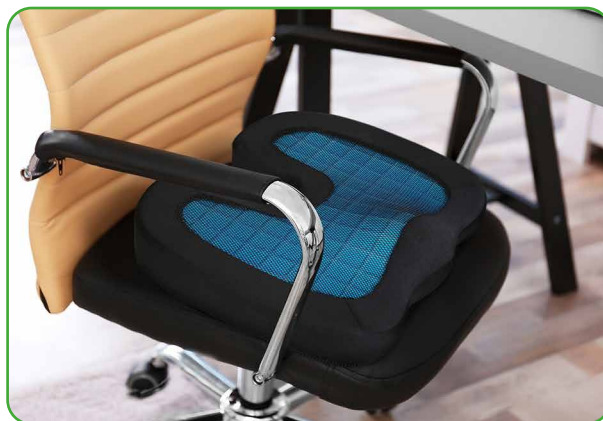

Sitzkissen mit Geleinlage LX-014

Viskoelastischer Schaum mit Memory-Effekt und zusätzlicher Geleinlage

Ideal im Büro, Auto-, Bus-, Bahn und Flugreisen oder Konzerten

weicher Bezug – abnehmbar, waschbar

Memory-Schaum, passt sich unter Druck u. Wärme wie eine zweite Haut an

Antirutsch-Noppen auf der Unterseite

Ergonomisches Design

formbeständig

Tragegriff

760g / 45 x 36 x 7 cm

Art-Nr4861 1219