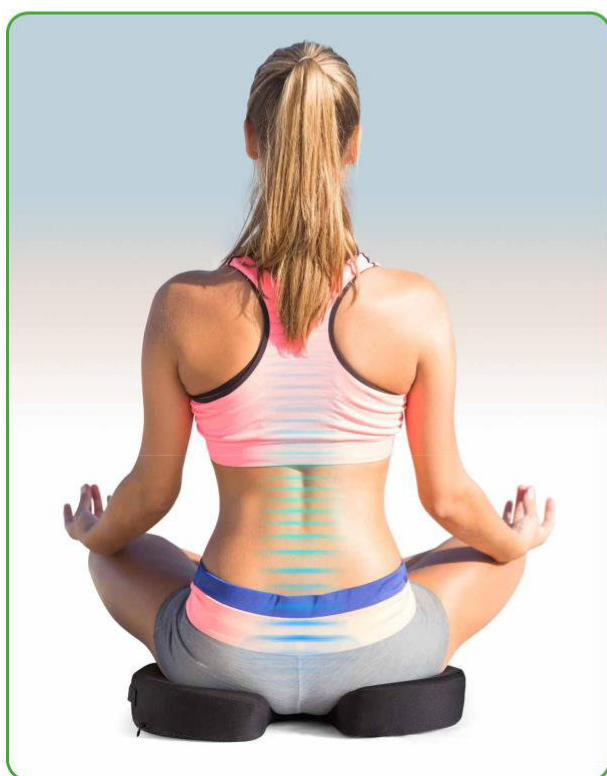

Cuscino con gel LX-014

Con schiuma viscoelastica, tecnologia memory foam e con strato in gel

Ideale per l'uso in auto, autobus, treno, viaggi aerei e concerti

fodera morbida - rimovibile e lavabile

Memory foam: si adatta al peso della persona e riscalda come una seconda pelle

Fodera antiscivolo

Design ergonomico

Indeformabile

Manico di trasporto

760g / 45 x 36 x 7 cm

Art-Nr4861 1219