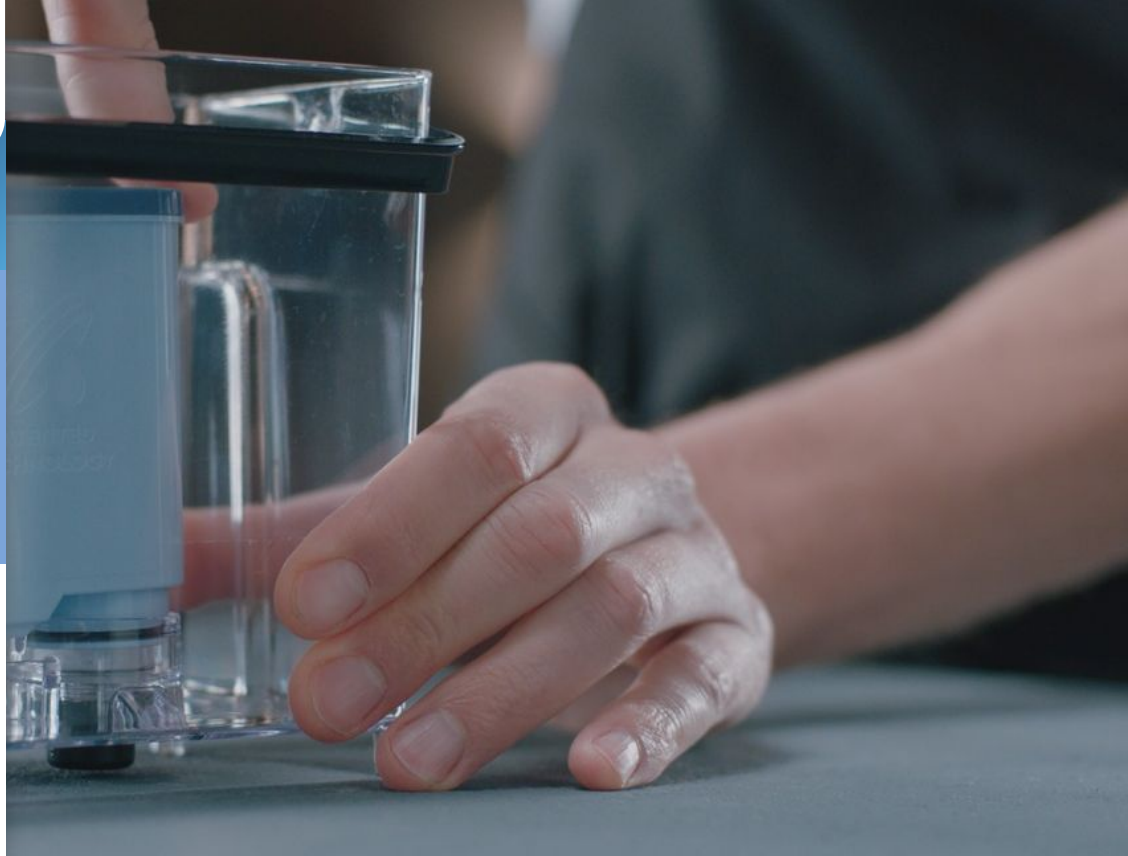

PHILIPS

Kalk- und Wasserfilter

Wie CA6903/01

Kein Entkalken für bis zu 5.000 Tassen*

Lebensdauer der Maschine verlängern

2 AquaClean Filter

CA6903/22

Kein Entkalken für bis zu 5.000 Tassen* Mit jedem Filter bis zu 625 Tassen* genießen!

Genießen Sie reines Wasser für erstklassigen Kaffeegeschmack dank des innovativen AquaClean Wasserfilters. AquaClean filtert das Wasser, um ein intensives Aroma sicherzustellen, und verhindert Kalkablagerungen, sodass Sie Ihre Maschine nicht mehr so häufig entkalken müssen.

Kein Entkalken für bis zu 5.000 Tassen*

- Natürliche Kalkentfernung dank Technologie mit Ionen-Austausch
- Dank des Filters mit Mikro-Poren verstopft Ihre Maschine nicht

Sauberes Wasser sorgt für puren Kaffeegenuss

- Optimal sauberes, klares Wasser dank patentierter Wasserleitung
- Filter mit Mikro-Poren fängt Verunreinigungen auf

Leicht zu installieren und anwenderfreundlich

- Müheloses Aktivieren des Filters mit dem Click&Go-System
- Durch Aktivieren von AquaClean wird die Entkalkungsanzeige deaktiviert