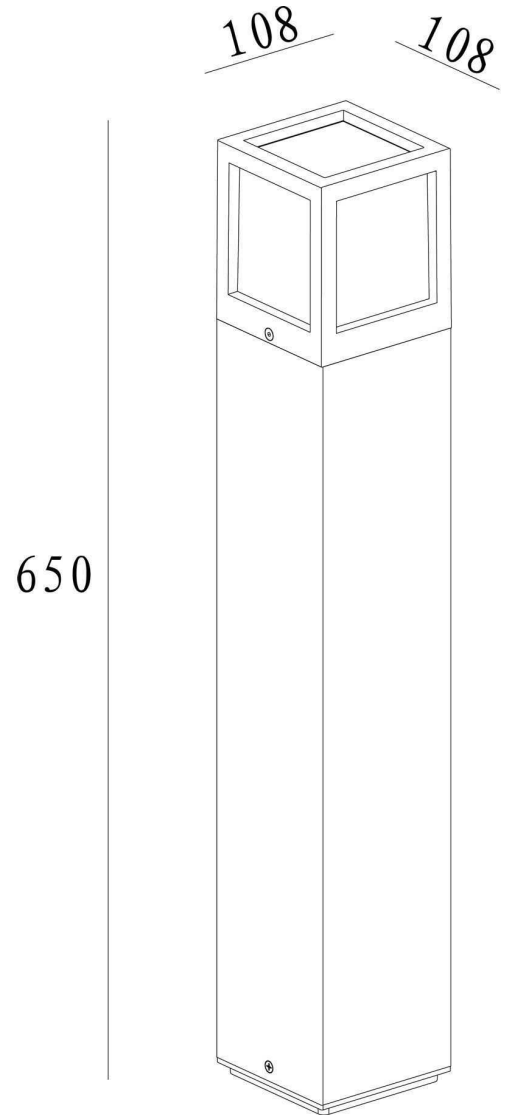

**Artikel Nr.: 730333**

Stehleuchte, Facado B, braun, 220-240V AC/50-60Hz, 1x max. 20,00 W

**Technische Daten**

**Charakteristik**

<b>Material</b>	Aluminium Druckguss
<b>Farbe</b>	braun
<b>Optik</b>	
<b>im Lieferumfang</b>	

**Artikel Nr.: 730333**

Stehleuchte, Facado B, braun, 220-240V AC/50-60Hz, 1x max. 20,00 W

**Lichtrichtung**

<b>Dreh- und Schwenkbereich</b>	feststehend
<b>Neigungswinkel</b>	
<b>Abstrahlverhalten</b>	
<b>Reflektor / Linse</b>	symmetrisch

**Abmessungen und Gewicht**

<b>Länge</b>	108,00
<b>Breite</b>	108,00
<b>Höhe</b>	650,00
<b>Durchmesser</b>	0,00
<b>Gewicht</b>	2875 g

**Grenzwerte**

<b>Betriebstemperatur</b>	-20°C - +40°C
<b>Lagertemperatur</b>	-20°C - +40°C
<b>IP - Schutzart</b>	IP54

**Dimensions & Weight**

Length	108,00
Width	108,00
Height	650,00
Diameter	0,00
Product Weight	2875 g

650

**Absolute maximum ratings**

Working temperature	-20°C - +40°C
Storage temperature	-20°C - +40°C
IP - Code	IP54