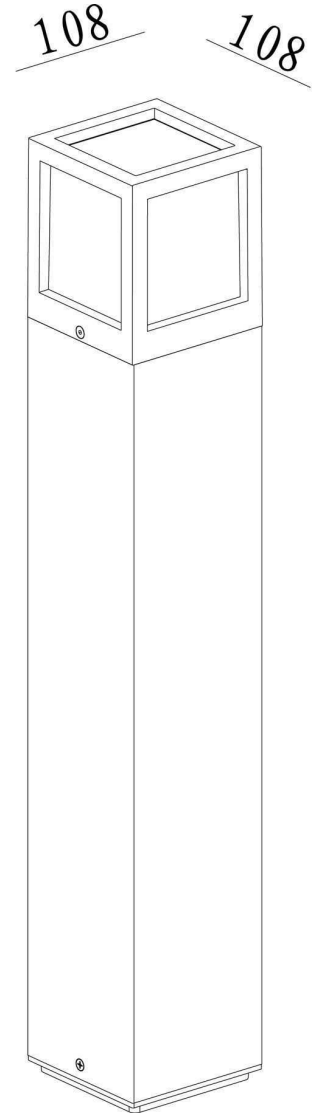

**Abmessungen und Gewicht**

<b>Länge</b>	108,00
<b>Breite</b>	108,00
<b>Höhe</b>	650,00
<b>Durchmesser</b>	0,00
<b>Gewicht</b>	2875 g

**Grenzwerte**

<b>Betriebstemperatur</b>	-20°C - +40°C
<b>Lagertemperatur</b>	-20°C - +40°C
<b>IP - Schutzart</b>	IP54

**Article no.: 730333**

Floor lamp, Facado B, brown, 220-240V AC/50-60Hz, 1x max. 20,00 W

**Technical Data****General Characteristics**

<b>Material</b>	aluminum die casting
<b>Colour</b>	brown
<b>Optics</b>	
<b>included in delivery</b>	

**Article no.: 730333**

Floor lamp, Facado B, brown, 220-240V AC/50-60Hz, 1x max. 20,00 W

**Light Direction**

Rotating and tilting range	fixed
Angle of inclination	
Radiation direction	
Reflector / lense	symmetrisch

**Dimensions & Weight**

Length	108,00
Width	108,00
Height	650,00
Diameter	0,00
Product Weight	2875 g

650

**Absolute maximum ratings**

Working temperature	-20°C - +40°C
Storage temperature	-20°C - +40°C
IP - Code	IP54