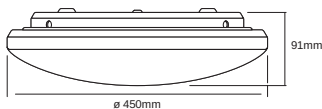

Maße & Gewicht

Durchmesser	400 mm
Breite	400 mm
Höhe	91.00 mm
Produktgewicht	700,00 g

Materialien & Farben

Produktfarbe	Weiß
Gehäusefarbe	Weiß
Gehäusematerial	Aluminium

Quecksilbergehalt der Lampe	0.0 mg
-----------------------------	--------